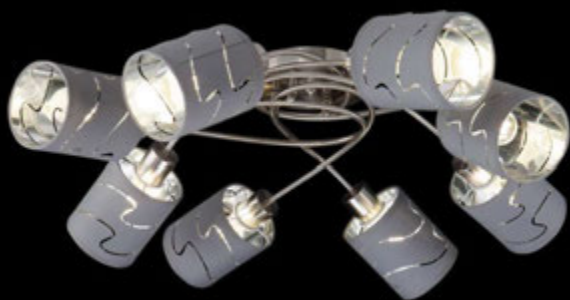

NEW

FR5001CL-08N

∅ 8 x E14 60W
↓ 265
∅ 825
Никель