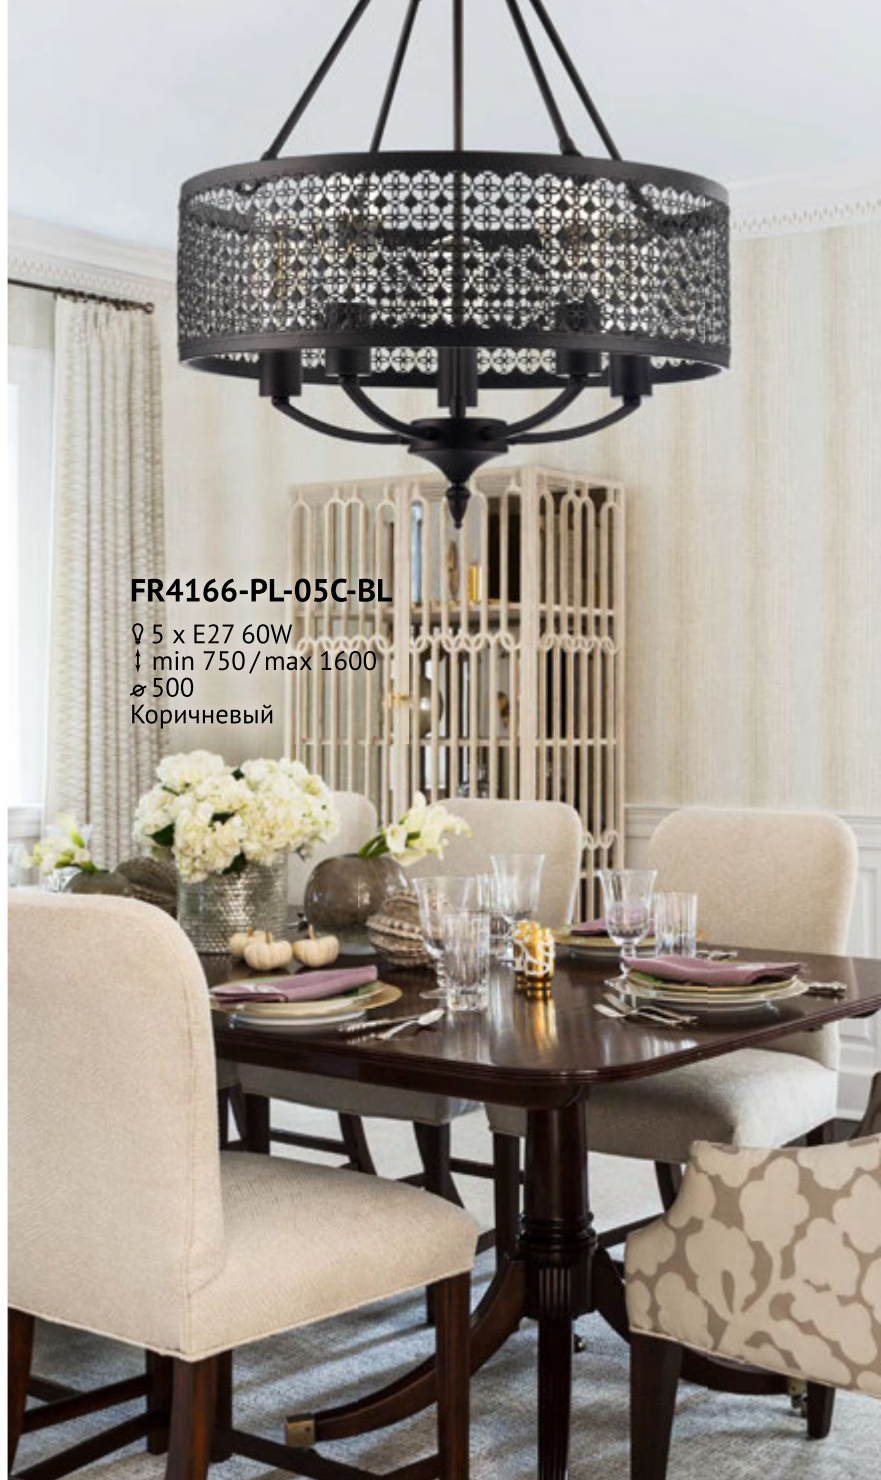

FR4166-PL-05C-BL

∅ 5 x E27 60W
↓ min 750 / max 1600
∅ 500
Коричневый

CONTE

В дизайне светильников сочетаются строгие и четкие линии с затейливой резьбой абажуров. Резные абажуры люстр, выполненные из металла цвета «античный коричневый», придают светильникам строгий, но в тоже время торжественный вид.