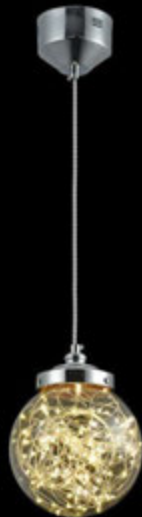

FR6157-PL-9W-TR

∅ LED max 9W
900 lumen / 3400–3800K
↓ min 370 / max 1330
∅ 200
Хром