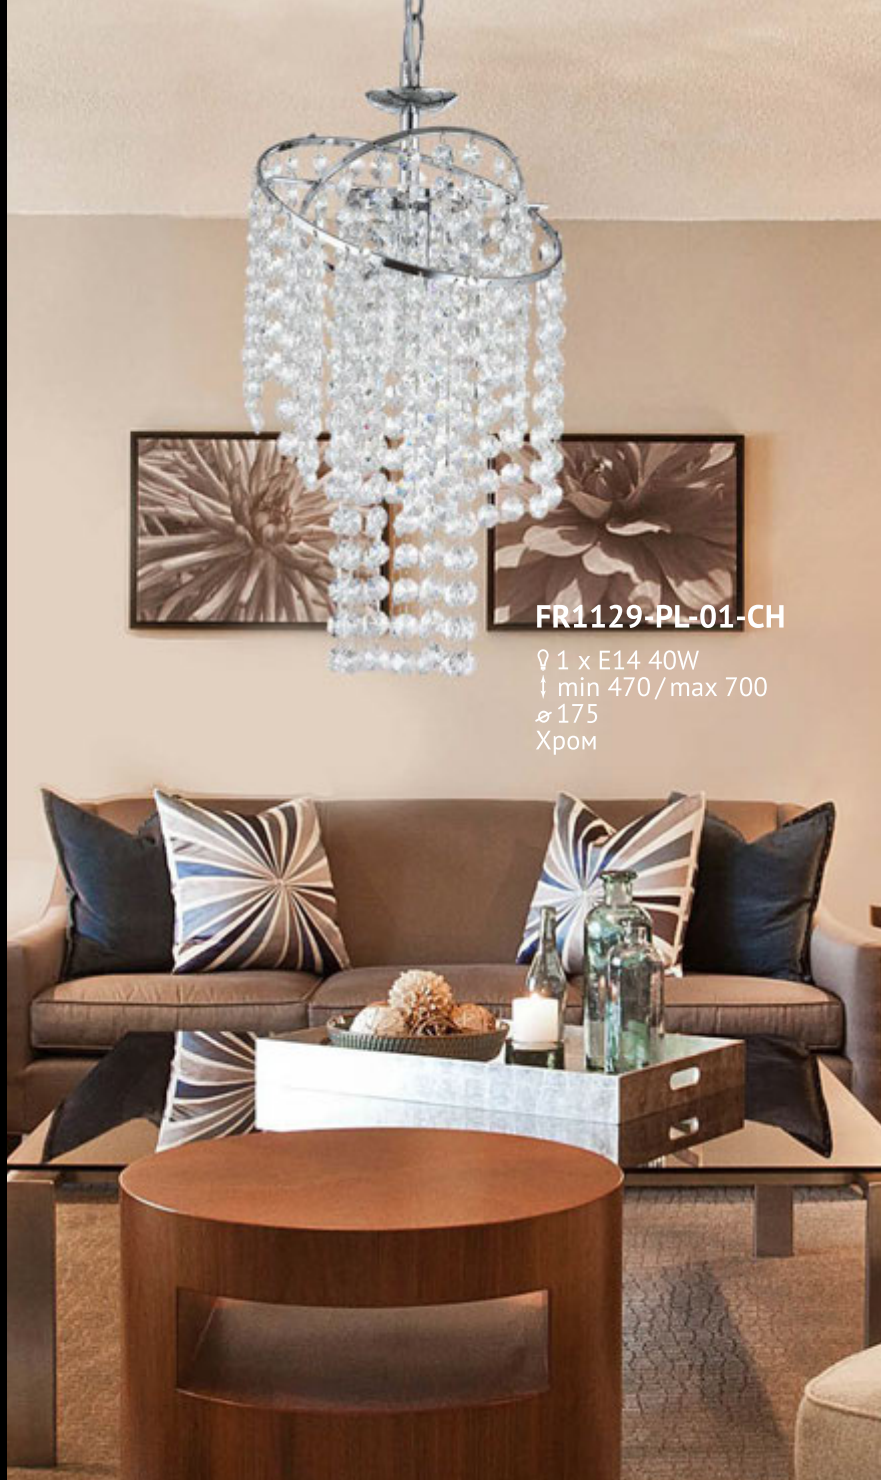

PICOLLA

Серия элегантных светильников в современном стиле. Арматура сделана из металла, доступна в двух цветах: хром и золото. Светильники украшены декоративными подвесками «звездной» огранки.