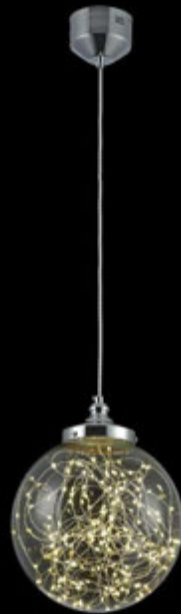

FR6157-PL-18W-TR

∅ LED max 15W
1500 lumen / 3400–3800K
↓ min 490 / max 1440
∅ 300
Хром