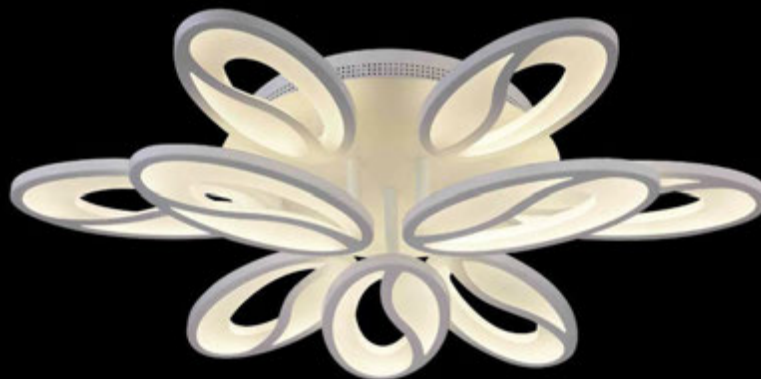

NEW

LED

FR6682-CL-L90W

∅ LED max 90W
5200 lumen / 4000K
↓ 120
∅ 650
Белый