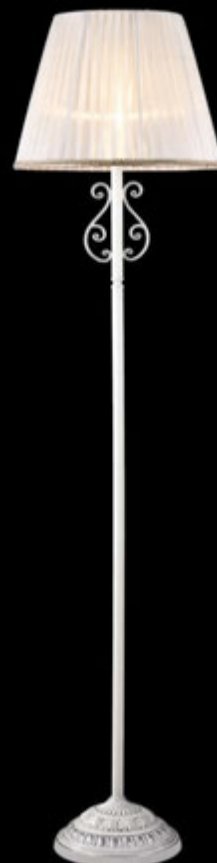

NEW

FR2290PL-05W

∅ 5 x E14 40W
↑ min 550 / max 850
∅ 570
Белый

FR2290WL-01W

∅ 1 x E14 40W
↑ 370 ↔ 150 ↘ 180
Белый

FR2290TL-01W

∅ 1 x E14 40W
↑ 520
Жемчужный белый
□ d1=180 / d2=220 / h=180

FR2290FL-01W