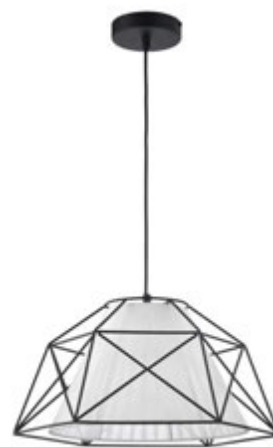

FR4313-PL-11-BL

∅ 1 x E27 60W
† min 270 / max 1460
∅ 400
Черный
Δ h=200