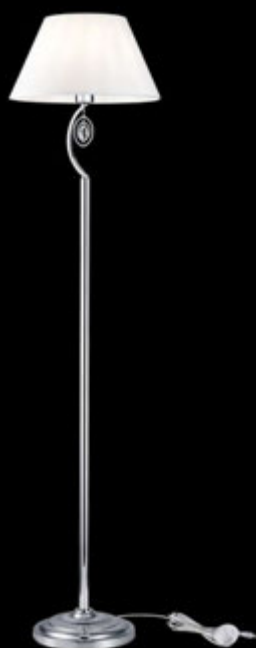

NEW

FR2003PL-07CH

∅ 7 x E14 40W
 † min 620 / max 970
 ∅ 720
 Хром

FR2003PL-05CH

∅ 5 x E14 40W
 † min 610 / max 960
 ∅ 580
 Хром

FR2003TL-01CH

∅ 1 x E14 40W
 † 395
 Хром
 □ d1=120 / d2=220 / h=140

FR2003FL-01CH