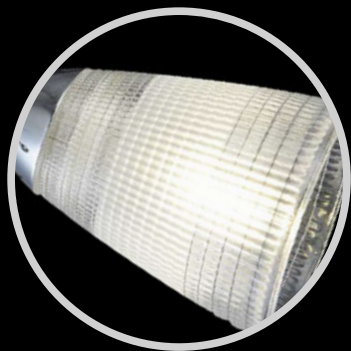

FR5684WL-01CH

∅ 1 x E14 40W
↓ 255 → 130 ↘ 155
Хром

STASYA

Серия в современном стиле. Блестящая арматура цвета «хром» сделана из металла, плафоны сделаны из прозрачного рифленого стекла. Компактная высота светильников Stasya позволяет их использовать в помещениях с невысокими потолками. А большой диаметр светильников делает их эффектным украшением интерьера.