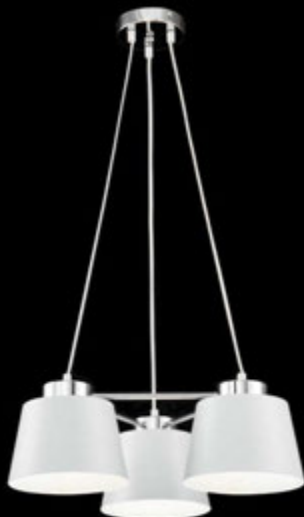

FR5004PL-03CH

∅ 3 x E27 60W
↓ min 400 / max 800
∅ 500
Хром