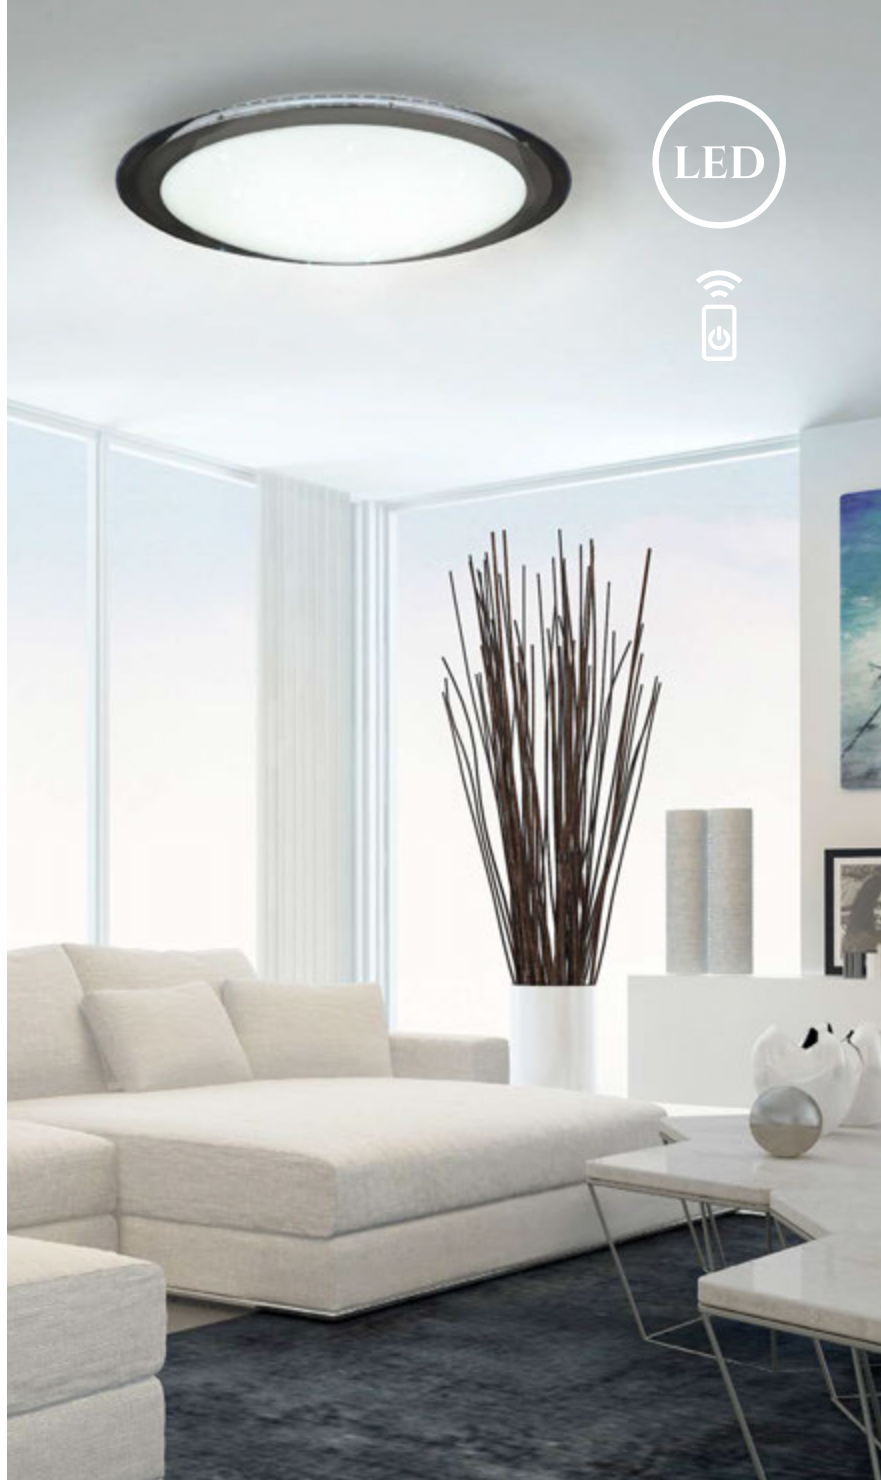

LED

HALO

Ультрасовременный дизайн с использованием LED-модуля. Серия Halo надолго остается в памяти благодаря своему изящному и благородному облику. Светильники выполнены из акрила и подходят для помещений с невысокими потолками.