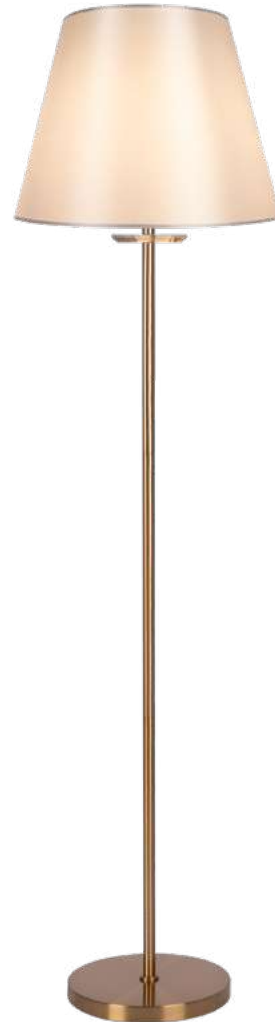

(7)

ЦВЕТ

АРТИКУЛ

(5) **FR1006WL-02G**

ЛАТУНЬ
⚡ 2 × E14 40Вт
✓ 7018, 7026
7025, 7133

(6) **FR1006TL-01G**

ЛАТУНЬ
⚡ 1 × E14 40Вт
✓ 7018, 7026
7025, 7133

(7) **FR1006FL-01G**

ЛАТУНЬ
⚡ 1 × E14 40Вт
✓ 7018, 7026
7025, 7133