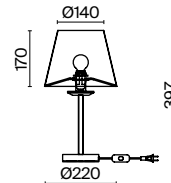

Forte

(5)

(6)

(7)

ЦВЕТ

АРТИКУЛ

(5) **FR1006WL-02G**

ЛАТУНЬ
 ⚡ 2 × E14 40Вт
 ✓ 7018, 7026
 7025, 7133