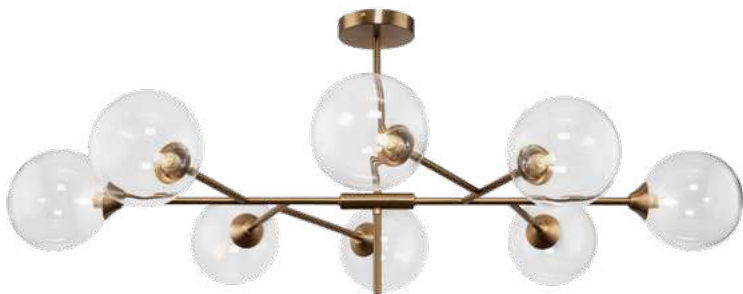

Maddison

(1)