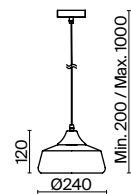

ЧЕРНЫЙ
 1 × E27 60Вт
 2429, 7155
 7053, 7102

АРТИКУЛ

Jiffy

(1)

(2)

ЦВЕТ

B

АРТИКУЛ