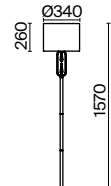

Riverside

(5)

(6)

(7)

ЦВЕТ

АРТИКУЛ

(5) **FR1007WL-01BS**(6) **FR1007TL-01BS**(7) **FR1007FL-01BS**

ЛАТУНЬ
 ⚡ 1 × E14 40Вт
 ▼ 2427, 7065
 7134, 7045