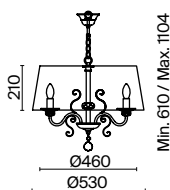

АРТИКУЛ

(7) FR2405-PL-05C-BZ

(8) FR2405-PL-01-BZ

(9) FR2405-FL-01-BZ