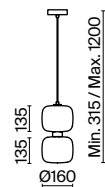

АРТИКУЛ

(1) **FR5215PL-01BS**

(2) **FR5215PL-01CH**