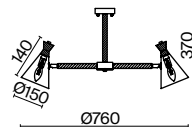

АРТИКУЛ

(1) **FR5169PL-05W**

(2) **FR5169PL-03W**

(3) **FR5169WL-01W**