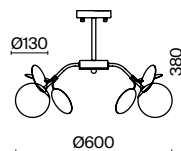

(1)

(2)

ЦВЕТ

АРТИКУЛ

(1) **FR5165PL-06S**(2) **FR5165PL-10S**

СЕРЕБРО

СЕРЕБРО

6 × E27 60Вт