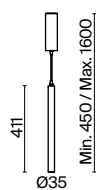

(5) **FR5201FL-01B**

ЧЕРНЫЙ
 ⚡ 1 × GU10 35Вт
 ✓ 2425, 7056
 7061, 7073

ЧЕРНЫЙ
 ⚡ 1 × GU10 35Вт
 ✓ 2425, 7056
 7061, 7073

ЧЕРНЫЙ
 ⚡ 1 × GU10 35Вт
 ✓ 2425, 7056
 7061, 7073

Telescope

ЦВЕТ

АРТИКУЛ

(1) **FR5168PL-L3B**