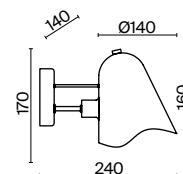

Manon

(1)

(2)

ЦВЕТ

АРТИКУЛ

(1) **FR5037PL-05S**

ЗОЛОТО
⚡ 5 × E14 40Вт
▼ 2427, 7065
7134, 7045

(2) **FR5037WL-01S**

ЗОЛОТО
⚡ 1 × E14 40Вт
▼ 2427, 7065
7134, 7045