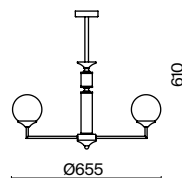

АРТИКУЛ

(1) **FR5185PL-08BS**

(2) **FR5185PL-06BS**

(3) **FR5185WL-01BS**