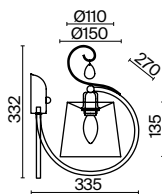

АРТИКУЛ

(4) **FR2020-WL-01-CH**

(5) **FR2020-TL-01-CH**

(6) **FR2020-FL-01-CH**

ХРОМ

💡 1 × E14 40Вт

▼ 2427, 7065
7134, 7045

ХРОМ

💡 1 × E14 40Вт

▼ 2427, 7065
7134, 7045

ХРОМ

💡 1 × E14 40Вт

▼ 2427, 7065
7134, 7045