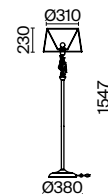

Monique

(4)

(5)

(6)

ЦВЕТ

MG

АРТИКУЛ

(4) **FR2001PL-03G**

(5) **FR2001TL-01G**

(6) **FR2001FL-01G**

МАТОВОЕ ЗОЛОТО

💡 3 × E14 40Вт

✓ 2427, 7065
7134, 7045

МАТОВОЕ ЗОЛОТО

💡 1 × E14 40Вт

✓ 2427, 7065
7134, 7045

МАТОВОЕ ЗОЛОТО

💡 1 × E27 40Вт

✓ 2429, 7053
7155, 7076