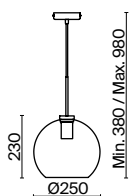

АРТИКУЛ

(1) **FR8002PL-01BS**

(2) **FR8003PL-01BS**

(3) **FR8005PL-01BS**

(4) **FR8006PL-01BS**