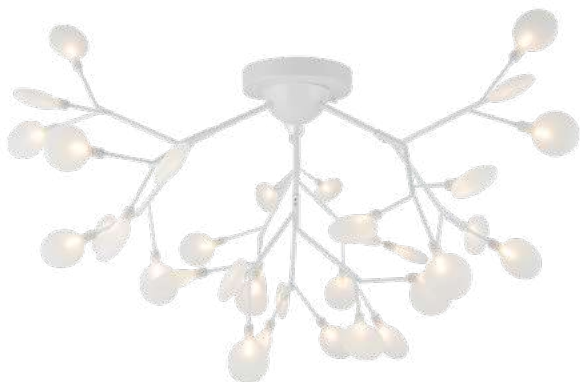

Florenzia

(2)

ЦВЕТ

АРТИКУЛ

(1) **FR5049PL-27W**

(2) **FR5049CL-36W1**

(3) **FR5049CL-27W1**

БЕЛЫЙ
⚡ 27 × G4 3Вт
▼ 7145, 7144
7143, 7142

БЕЛЫЙ
⚡ 36 × G4 3Вт
▼ 7145, 7144
7143, 7142

БЕЛЫЙ
⚡ 27 × G4 3Вт
▼ 7145, 7144
7143, 7142