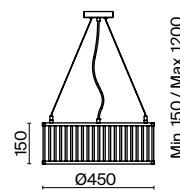

АРТИКУЛ

(4) **FR5053PL-08N**

(5) **FR5053PL-06N**

(6) **FR5053WL-02N**