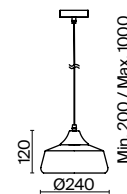

ЧЕРНЫЙ
 1 × E27 60Вт
 2429, 7155
 7053, 7102

АРТИКУЛ

Jiffy

(1)

(2)

ЦВЕТ

B

АРТИКУЛ