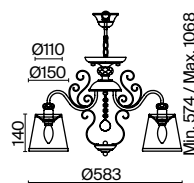

(1) **FR2405-PL-08-BZ**

(2) **FR2405-PL-05-BZ**

(3) **FR2405-TL-01-BS**

БРОНЗА АНТИК

💡 8 × E14 40Вт

✓ 2427, 7065
7134, 7045

БРОНЗА АНТИК

💡 5 × E14 40Вт

✓ 2427, 7065
7134, 7045

БРОНЗА АНТИК

💡 1 × E14 40Вт

✓ 2427, 7065
7134, 7045