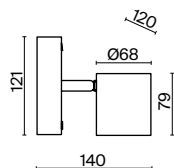

ЦВЕТ

АРТИКУЛ

(1) **FR10005CW-L6B**

(2) **FR10006CW-L6B**

(3) **FR10006CW-L6W**

(4) **FR10006CW-L6MG**