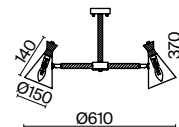

АРТИКУЛ

(1) **FR5169PL-05W**

(2) **FR5169PL-03W**

(3) **FR5169WL-01W**