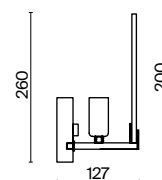

(1) **FR5197PL-05BS**

(2) **FR5197WL-01BS**

ЛАТУНЬ

💡 5 × E14 60Вт

▼ 2427, 7065
7134, 7045

ЛАТУНЬ

💡 1 × E14 60Вт

▼ 2427, 7065
7134, 7045