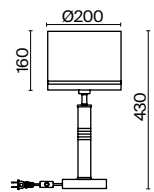

АРТИКУЛ

(1) FR5108PL-05N

(2) FR5108WL-01N

(3) FR5108TL-01N