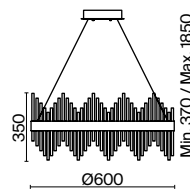

(2) **FR10008PL-L46G**

ЗОЛОТО
46Вт 2300лм
3000К
>80Ra 180°