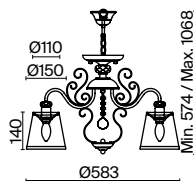

Driana

(4)

ЦВЕТ

АРТИКУЛ

(4) **FR2405-PL-03-BZ**

(5) **FR2405-TL-01-BZ**

(6) **FR2405-WL-01-BZ**

БРОНЗА АНТИК

💡 3 × E14 40Вт

✓ 2427, 7065
7134, 7045

БРОНЗА АНТИК

💡 1 × E14 40Вт

✓ 2427, 7065
7134, 7045

БРОНЗА АНТИК

💡 1 × E14 40Вт

✓ 2427, 7065
7134, 7045