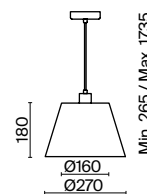

Clarissa

(4)

(5)

ЦВЕТ

АРТИКУЛ

(4) **FR5020PL-01CH**(5) **FR5020TL-01CH**

XPOM

💡 1 × E27 60Вт