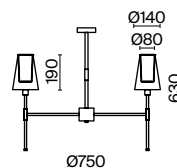

Tida

(3)

ЦВЕТ

Артикул

(1) **FR5196PL-08BBS**

(2) **FR5196PL-06BBS**

(3) **FR5196WL-01BBS**

ЧЕРНЫЙ И ЛАТУНЬ

ЧЕРНЫЙ И ЛАТУНЬ

ЧЕРНЫЙ И ЛАТУНЬ

💡 8 × E14 40Вт

💡 6 × E14 40Вт

💡 1 × E14 40Вт

✓ 2427, 7065

✓ 2427, 7065

✓ 2427, 7065

7134, 7045

7134, 7045

7134, 7045