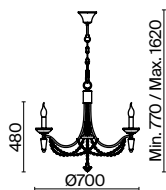

АРТИКУЛ

(1) **FR2009PL-12G**

(2) **FR2009PL-07G**

(3) **FR2009PL-05G**

(4) **FR2009WL-01G**