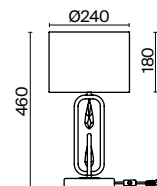

Riverside

(5)

(6)

(7)

ЦВЕТ

АРТИКУЛ

(5) **FR1007WL-01BS**(6) **FR1007TL-01BS**(7) **FR1007FL-01BS**

ЛАТУНЬ
 ⚡ 1 × E14 40Вт
 ▼ 2427, 7065
 7134, 7045