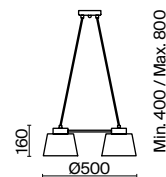

(3) **FR5004PL-03CH**

АРТИКУЛ