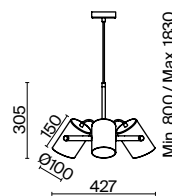

💡 1 × E27 25Вт
 ▼ 2429, 7155
 7053, 7102

ЧЕРНЫЙ И ЛАТУНЬ

💡 1 × E27 60Вт
 ▼ 2429, 7155
 7053, 7102

Elori

(9)

(10)

ЦВЕТ

АРТИКУЛ