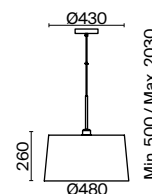

АРТИКУЛ

(1) **FR5119PL-01BS**

(2) **FR5118PL-01BS**