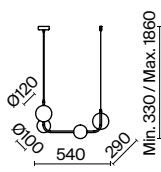

АРТИКУЛ

(1) **FR4005PL-06B2**

(2) **FR4005PL-04B**

(3) **FR4005PL-03B2**

(4) **FR4005PL-02B**