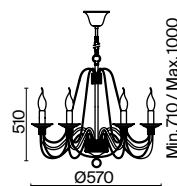

Арматура из металла в двух оттенках: белый с золотом и коричневый.
Классическая форма плафонов в виде свечей. Источник света – лампа с цоколем E14.

Velia

(4)

(5)

(6)

ЦВЕТ

Артикул

(4) **FR2046-PL-08-WG**