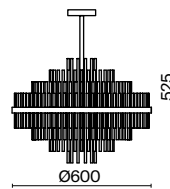

(1) **FR5216PL-09BS**

ЛАТУНЬ
9 × E14 60Вт
2427, 7065
7134, 7045