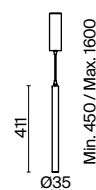

(5) **FR5201FL-01B**

ЧЕРНЫЙ
 ⚡ 1 × GU10 35Вт
 ✓ 2425, 7056
 7061, 7073

ЧЕРНЫЙ
 ⚡ 1 × GU10 35Вт
 ✓ 2425, 7056
 7061, 7073

ЧЕРНЫЙ
 ⚡ 1 × GU10 35Вт
 ✓ 2425, 7056
 7061, 7073

Telescope

ЦВЕТ

АРТИКУЛ

(1) **FR5168PL-L3B**