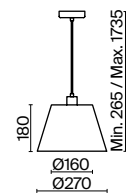

Alessandra

(4)

(5)

ЦВЕТ

ABZ

АРТИКУЛ

(4) **FR2016PL-01BZ**

(5) **FR2016TL-01BZ**

БРОНЗА АНТИК

1 × E27 60Вт

2429, 7053

7155, 7076

БРОНЗА АНТИК

1 × E14 40Вт

2427, 7065

7134, 7045