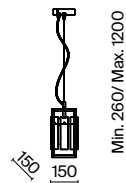

АРТИКУЛ

(4) **FR5166PL-06BS**

(5) **FR5166PL-01BS**

(6) **FR5166WL-01BS**