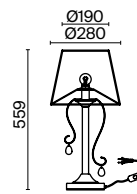

АРТИКУЛ

(4) **FR2020-WL-01-CH**

(5) **FR2020-TL-01-CH**

(6) **FR2020-FL-01-CH**

ХРОМ

💡 1 × E14 40Вт

▼ 2427, 7065
7134, 7045

ХРОМ

💡 1 × E14 40Вт

▼ 2427, 7065
7134, 7045

ХРОМ

💡 1 × E14 40Вт

▼ 2427, 7065
7134, 7045