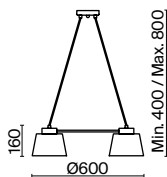

(1) **FR5004PL-05CH**