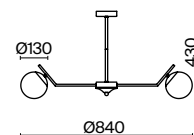

Moon

(3)

(4)

ЦВЕТ

BS

АРТИКУЛ

(3) **FR5173PL-06BS**

(4) **FR5173PL-08BS**

ЛАТУНЬ

💡 6 × E27 60Вт

✓ 7029, 7024
7139, 7053

ЛАТУНЬ

💡 8 × E27 60Вт

✓ 7029, 7024
7139, 7053