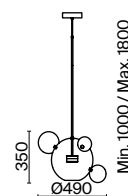

Amoris

(1)

ЦВЕТ

АРТИКУЛ

(1) **FR5128PL-L10BS1**

ЛАТУНЬ
 10Вт 850 лм
 t° 3000-7000K
 >70Ra 120°

Материал арматуры – металл, цвет – латунь.
Плафон – прозрачное глянцевое стекло. Трендовая сферическая форма.
Энергоэффективные LED-источники обеспечивают равномерный яркий свет.