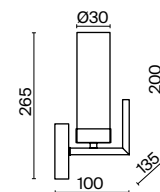

АРТИКУЛ

(1) **FR5214PL-08BS**

(2) **FR5214PL-05BS**

(3) **FR5214WL-01BS**