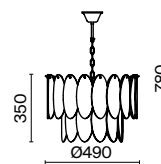

(2)

ЦВЕТ

АРТИКУЛ