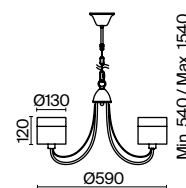

Taisia

(1)

(2)

ЦВЕТ

CH

АРТИКУЛ

(1) **FR5683PL-05CH**

(2) **FR5683WL-01CH**

XPOM

💡 5 × E14 40Вт

⚡ 2427, 7065
7134, 7045

XPOM

💡 1 × E14 40Вт

⚡ 2427, 7065
7134, 7045