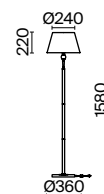

АРТИКУЛ

(5) FR5190WL-01BS

(6) FR5190TL-01BS

(7) FR5190FL-01BS