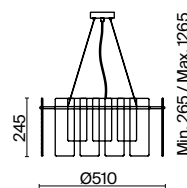

ЗОЛОТО
 2 × E14 40Вт
 2427, 7065
 7134, 7045

Ottimo

(1)

(2)

ЦВЕТ

АРТИКУЛ

(1) **FR5198PL-06CH**

(2) **FR5198WL-01CH**