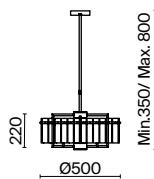

АРТИКУЛ

(4) **FR5166PL-06BS**

(5) **FR5166PL-01BS**

(6) **FR5166WL-01BS**