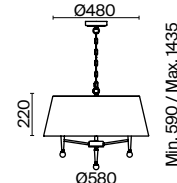

АРТИКУЛ

(1) **FR5190PL-12BS**

(2) **FR5190PL-07BS**

(3) **FR5190PL-05BS**

(4) **FR5190PL-05BS1**