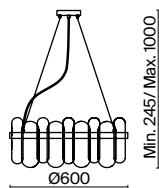

АРТИКУЛ

(4) **FR5141PL-10BS**

(5) **FR5141PL-10BS1**

(6) **FR5141PL-08BS1**

(7) **FR5141PL-08BS2**