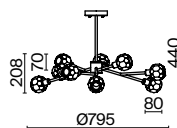

Grace

(1)

(2)

(3)

ЦВЕТ

АРТИКУЛ

(1) **FR5114PL-09BZ**

(2) **FR5114PL-06BZ**

(3) **FR5114WL-01BZ**

ЗОЛОТАЯ БРОНЗА

💡 9 × G9 40Вт

▼ 7039, 7038
7037, 7124

ЗОЛОТАЯ БРОНЗА

💡 6 × G9 40Вт

▼ 7039, 7038
7037, 7124

ЗОЛОТАЯ БРОНЗА

💡 1 × G9 40Вт

▼ 7039, 7038
7037, 7124