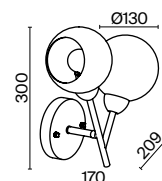

АРТИКУЛ

(1) **FR5121PL-10G**

(2) **FR5121PL-08G**

(3) **FR5121PL-06G**

(4) **FR5121WL-02G**