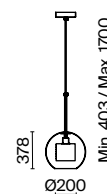

(2) **FR8018PL-01BS**

ЛАТУНЬ
1 × E14 60Вт
2427, 7065
7134, 7045