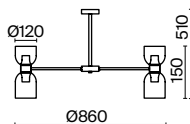

АРТИКУЛ

(1) **FR5203PL-16BS**

(2) **FR5203PL-10BS**

(3) **FR5203WL-02BS**