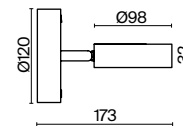

АРТИКУЛ

(1) **FR10010CW-L6B**

(2) **FR10010CW-L6W**

(3) **FR10010CW-L6MG**

(4) **FR10009CW-L6MG**