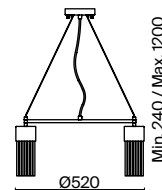

АРТИКУЛ

(3) **FR5050PL-05N**

(4) **FR5050WL-01N**