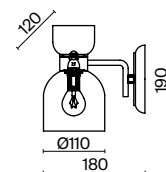

АРТИКУЛ

(1) **FR5094PL-08G**

(2) **FR5094PL-05G**

(3) **FR5094WL-01G**