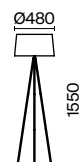

Bonita

(1)

(2)

(3)

ЦВЕТ

АРТИКУЛ

(1) FR5152-FL-01-B

(2) FR5152-FL-01-GR

(3) FR5152-FL-01-W

ЧЕРНЫЙ

💡 1 × E27 40Вт

▼ 2429, 7053
7155, 7076

СЕРЫЙ

💡 1 × E27 40Вт

▼ 2429, 7053
7155, 7076

БЕЛЫЙ

💡 1 × E27 40Вт

▼ 2429, 7053
7155, 7076