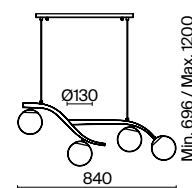

Rosella

(1)

(2)

ЦВЕТ

АРТИКУЛ

(1) **FR8014PL-04BS**

(2) **FR8015PL-04BS**

ЛАТУНЬ
⚡ 4 × E27 60Вт
⚡ 7029, 7024
7139, 7053

ЛАТУНЬ
⚡ 4 × E27 60Вт
⚡ 7029, 7024
7139, 7053