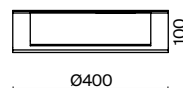

 2429, 7053
7155, 7076

Арматура из металла и дерева. Абажур – текстиль на ПВХ бежевого оттенка.
Трендовая текстура натурального дерева. Источник света – лампа с цоколем E27.

Zoticus

(1)

(2)

ЦВЕТ

АРТИКУЛ

(1) **FR6005CL-L36G**(2) **FR6005CL-L48G**