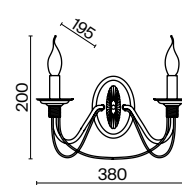

Арматура из металла в двух оттенках: белый с золотом и коричневый.
Классическая форма плафонов в виде свечей. Источник света – лампа с цоколем E14.

Velia

(4)

(5)

(6)

ЦВЕТ

Артикул

(4) **FR2046-PL-08-WG**