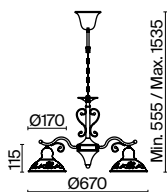

Benoit

Маленькие путешествия вместе со светильниками и предметами декора можно совершать каждое утро за чашечкой кофе, не покидая собственной кухни.

Benoit

(1)

(2)

(3)

ЦВЕТ

CR
G