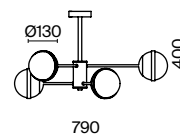

АРТИКУЛ

(1) **FR5204PL-08BS**

(2) **FR5204PL-06BS**

(3) **FR5204WL-01BS**