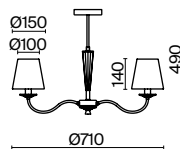

АРТИКУЛ

(1) **FR2027PL-07BS**

(2) **FR2027PL-05BS**

(3) **FR2027WL-01BS**

(4) **FR2027TL-01BS**