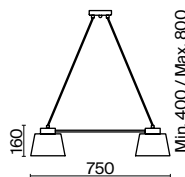

(2) **FR5004PL-04CH**