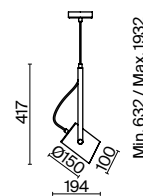

💡 1 × E27 25Вт
 ▼ 2429, 7155
 7053, 7102

ЧЕРНЫЙ И ЛАТУНЬ

💡 1 × E27 60Вт
 ▼ 2429, 7155
 7053, 7102

Elori

(9)

(10)

ЦВЕТ

АРТИКУЛ