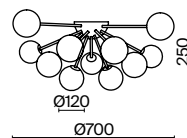

АРТИКУЛ

(1) **FR5120PL-12G**

(2) **FR5120CL-12G**

(3) **FR5120CL-09G**