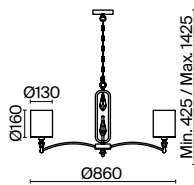

ЛАТУНЬ
 ⚡ 1 × E14 40Вт
 ▼ 2427, 7065
 7134, 7045

ЛАТУНЬ
 ⚡ 1 × E27 60Вт
 ▼ 2429, 7053
 7155, 7076

Riverside

(8)

(9)

(10)

(11)

ЦВЕТ