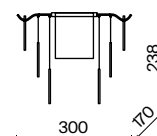

АРТИКУЛ

(8) **FR5104PL-08N**

(9) **FR5104PL-06N**

(10) **FR5104WL-02N**