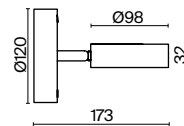

АРТИКУЛ

(1) **FR10010CW-L6B**

(2) **FR10010CW-L6W**

(3) **FR10010CW-L6MG**

(4) **FR10009CW-L6MG**