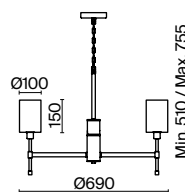

ЦВЕТ

АРТИКУЛ

(1) **FR5133PL-06CH**