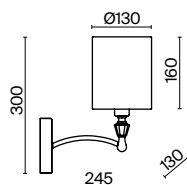

АРТИКУЛ

(12)FR1007WL-01N

(13)FR1007TL-01N

(14)FR1007FL-01N