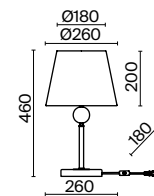

Soho

(4)

(5)

ЦВЕТ

АРТИКУЛ

(4) **FR2028PL-01N**

(5) **FR2028TL-01N**

НИКЕЛЬ

💡 1 × E27 60Вт

⚡ 2429, 7053
7155, 7076

НИКЕЛЬ

💡 1 × E14 40Вт

⚡ 2427, 7065
7134, 7045