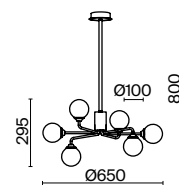

(5) **FR5120PL-06G**

МАТОВОЕ ЗОЛОТО

6 × G9 40Вт

7039, 7038
7037, 7124