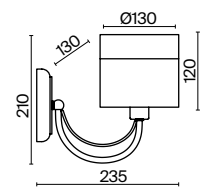

Taisia

(1)

(2)

ЦВЕТ

CH

АРТИКУЛ

(1) **FR5683PL-05CH**

(2) **FR5683WL-01CH**

XPOM

💡 5 × E14 40Вт

⚡ 2427, 7065
7134, 7045

XPOM

💡 1 × E14 40Вт

⚡ 2427, 7065
7134, 7045