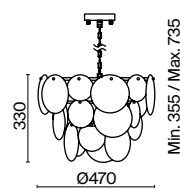

(4)

ЦВЕТ

АРТИКУЛ