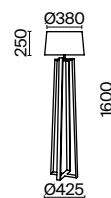

(1) **FR5134-FL-01-BG**

БЕЖЕВЫЙ

1 × E27 40Вт

2429, 7053
7155, 7076