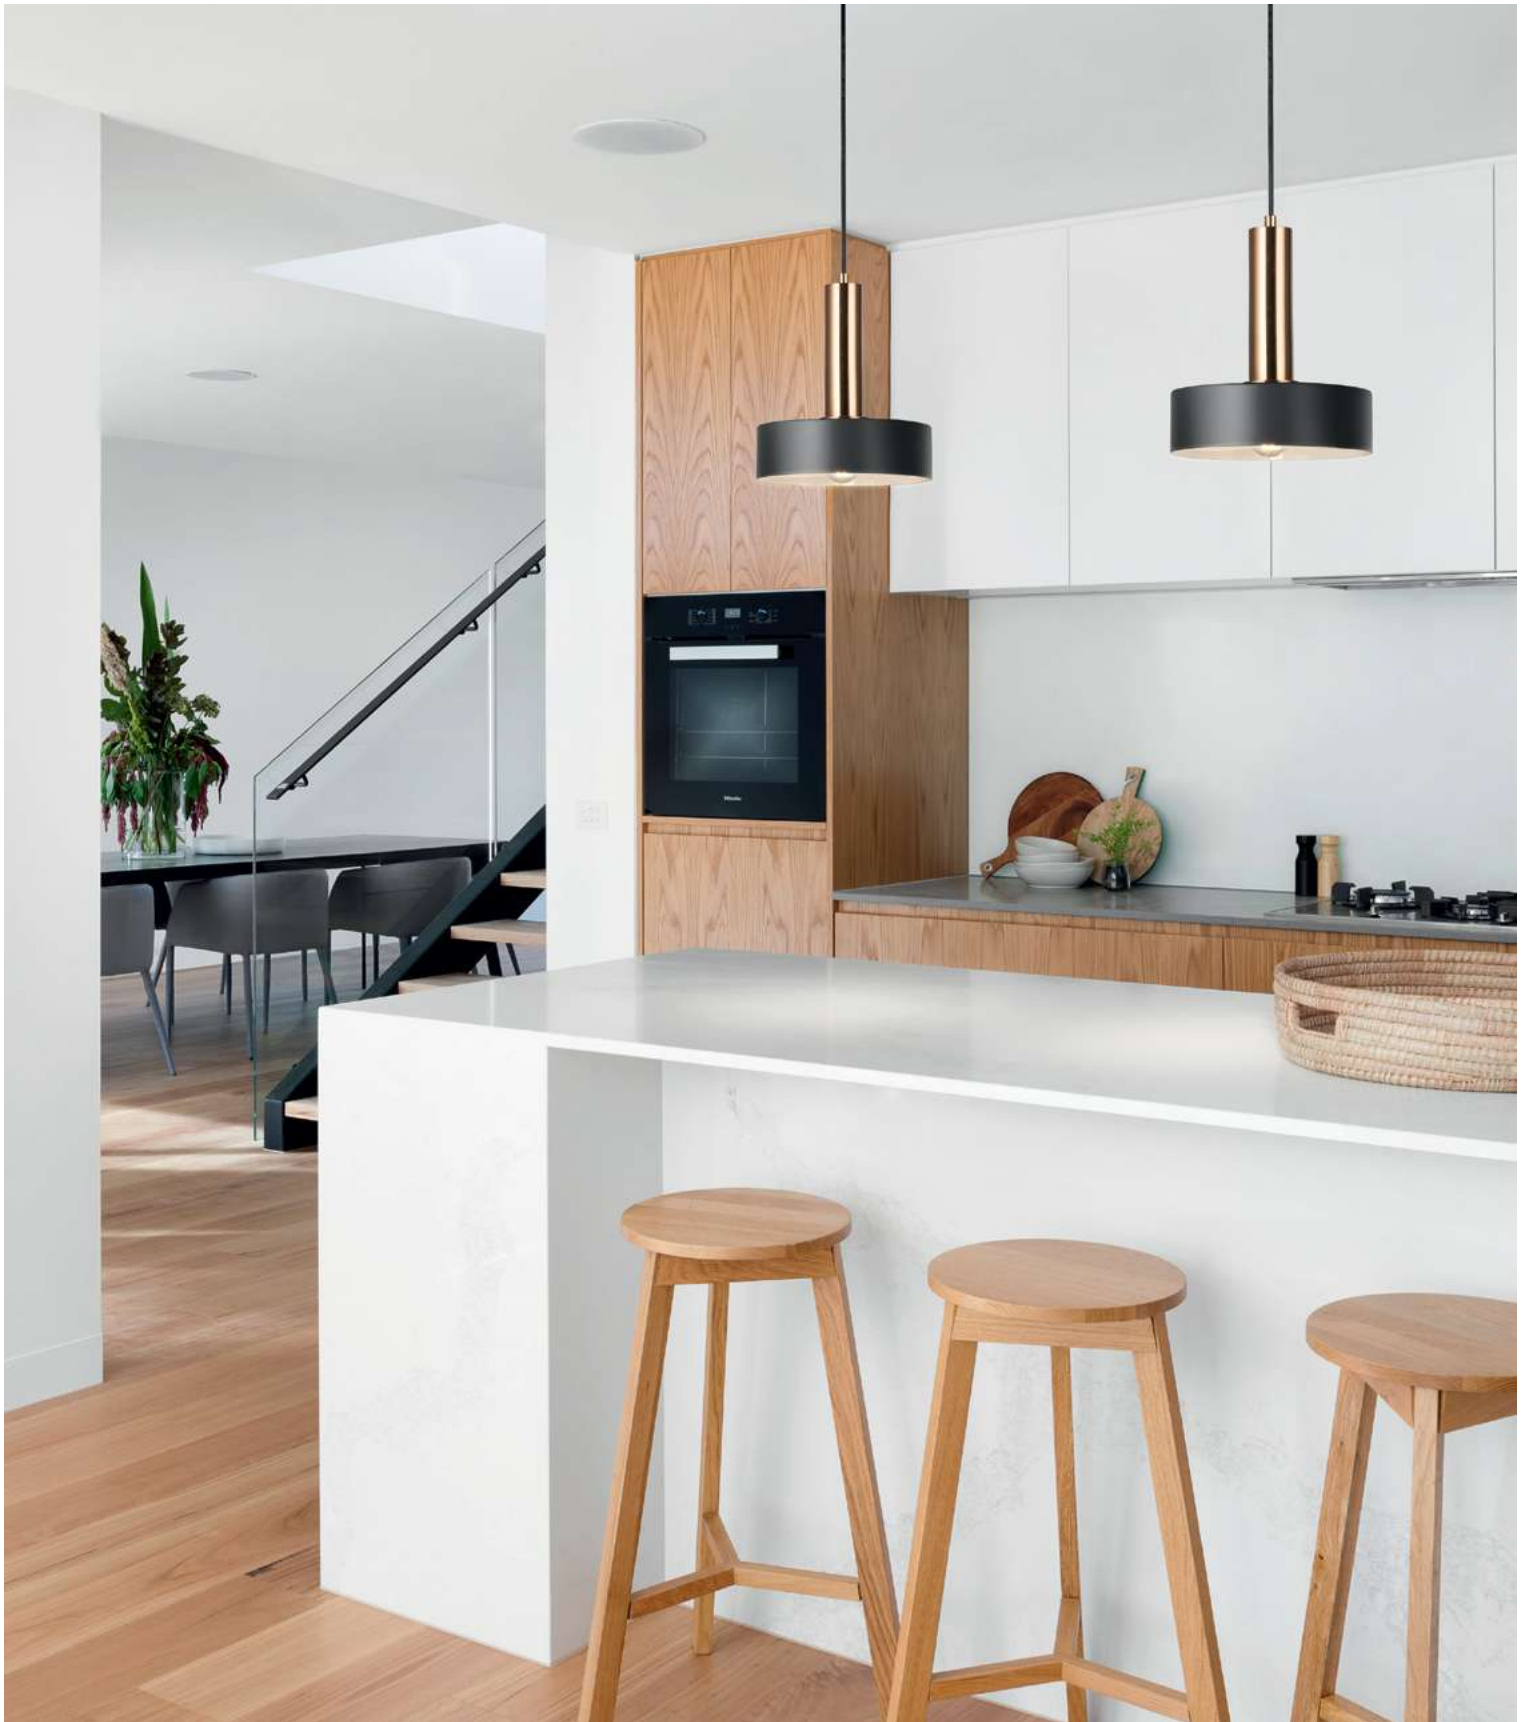

Арматура и плафоны из металла. Цвет арматуры – черный и латунь.
Плафоны окрашены в черный оттенок. Актуальный лофтовый дизайн.
Источник света – лампа с цоколем E27.