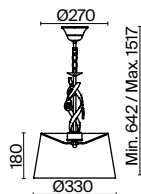

Monique

(4)

(5)

(6)

ЦВЕТ

MG

АРТИКУЛ

(4) **FR2001PL-03G**

(5) **FR2001TL-01G**

(6) **FR2001FL-01G**

МАТОВОЕ ЗОЛОТО

💡 3 × E14 40Вт

✓ 2427, 7065
7134, 7045

МАТОВОЕ ЗОЛОТО

💡 1 × E14 40Вт

✓ 2427, 7065
7134, 7045

МАТОВОЕ ЗОЛОТО

💡 1 × E27 40Вт

✓ 2429, 7053
7155, 7076