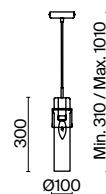

АРТИКУЛ

(1) **FR4002PL-01G**