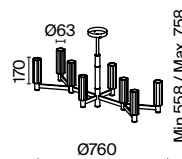

АРТИКУЛ

(4) FR5167PL-08BS

(5) FR5167WL-02BS

(6) FR5167WL-01BS