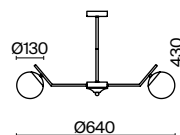

Moon

(3)

(4)

ЦВЕТ

BS

АРТИКУЛ

(3) **FR5173PL-06BS**

(4) **FR5173PL-08BS**

ЛАТУНЬ

💡 6 × E27 60Вт

✓ 7029, 7024
7139, 7053

ЛАТУНЬ

💡 8 × E27 60Вт

✓ 7029, 7024
7139, 7053