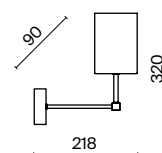

АРТИКУЛ

(4) **FR5184PL-08CH**

(5) **FR5184PL-06CH**

(6) **FR5184WL-01CH**