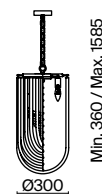

АРТИКУЛ

(3) **FR5182PL-06CH**

(4) **FR5182PL-03CH**