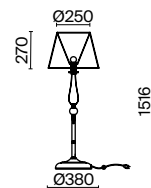

Металлическая арматура цвета античной бронзы.
Абажуры из органзы украшены кантом. Декор – рельефное стекло коньячного оттенка.
Источник света – лампа с цоколем E14.

Inessa

(4)

(5)

ЦВЕТ

ABZ

АРТИКУЛ

(4) **FR2685TL-01BZ**(5) **FR2685FL-01BZ**