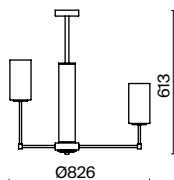

АРТИКУЛ

(1) **FR5184PL-08BS**

(2) **FR5184PL-06BS**

(3) **FR5184WL-01BS**