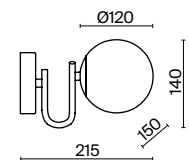

АРТИКУЛ

(1) **FR5013PL-08CH**

(2) **FR5013PL-06CH**

(3) **FR5013WL-01CH**