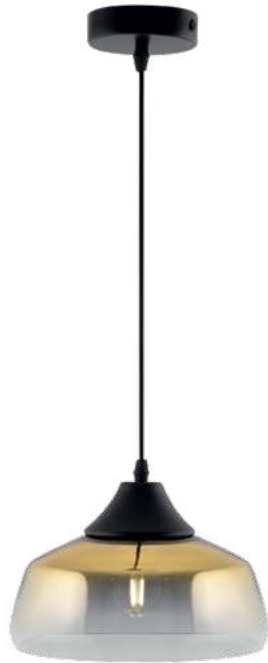

Jiffy

(1)

(2)

ЦВЕТ

B

АРТИКУЛ

(1) **FR5188PL-01B**

(2) **FR5188PL-01B2**

ЧЕРНЫЙ

1 × E27 60Вт

2429, 7155
7053, 7102

ЧЕРНЫЙ

1 × E27 60Вт

2429, 7155
7053, 7102