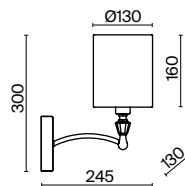

Riverside

(5)

(6)

(7)

ЦВЕТ

АРТИКУЛ

(5) **FR1007WL-01BS**(6) **FR1007TL-01BS**(7) **FR1007FL-01BS**

ЛАТУНЬ
 ⚡ 1 × E14 40Вт
 ▼ 2427, 7065
 7134, 7045