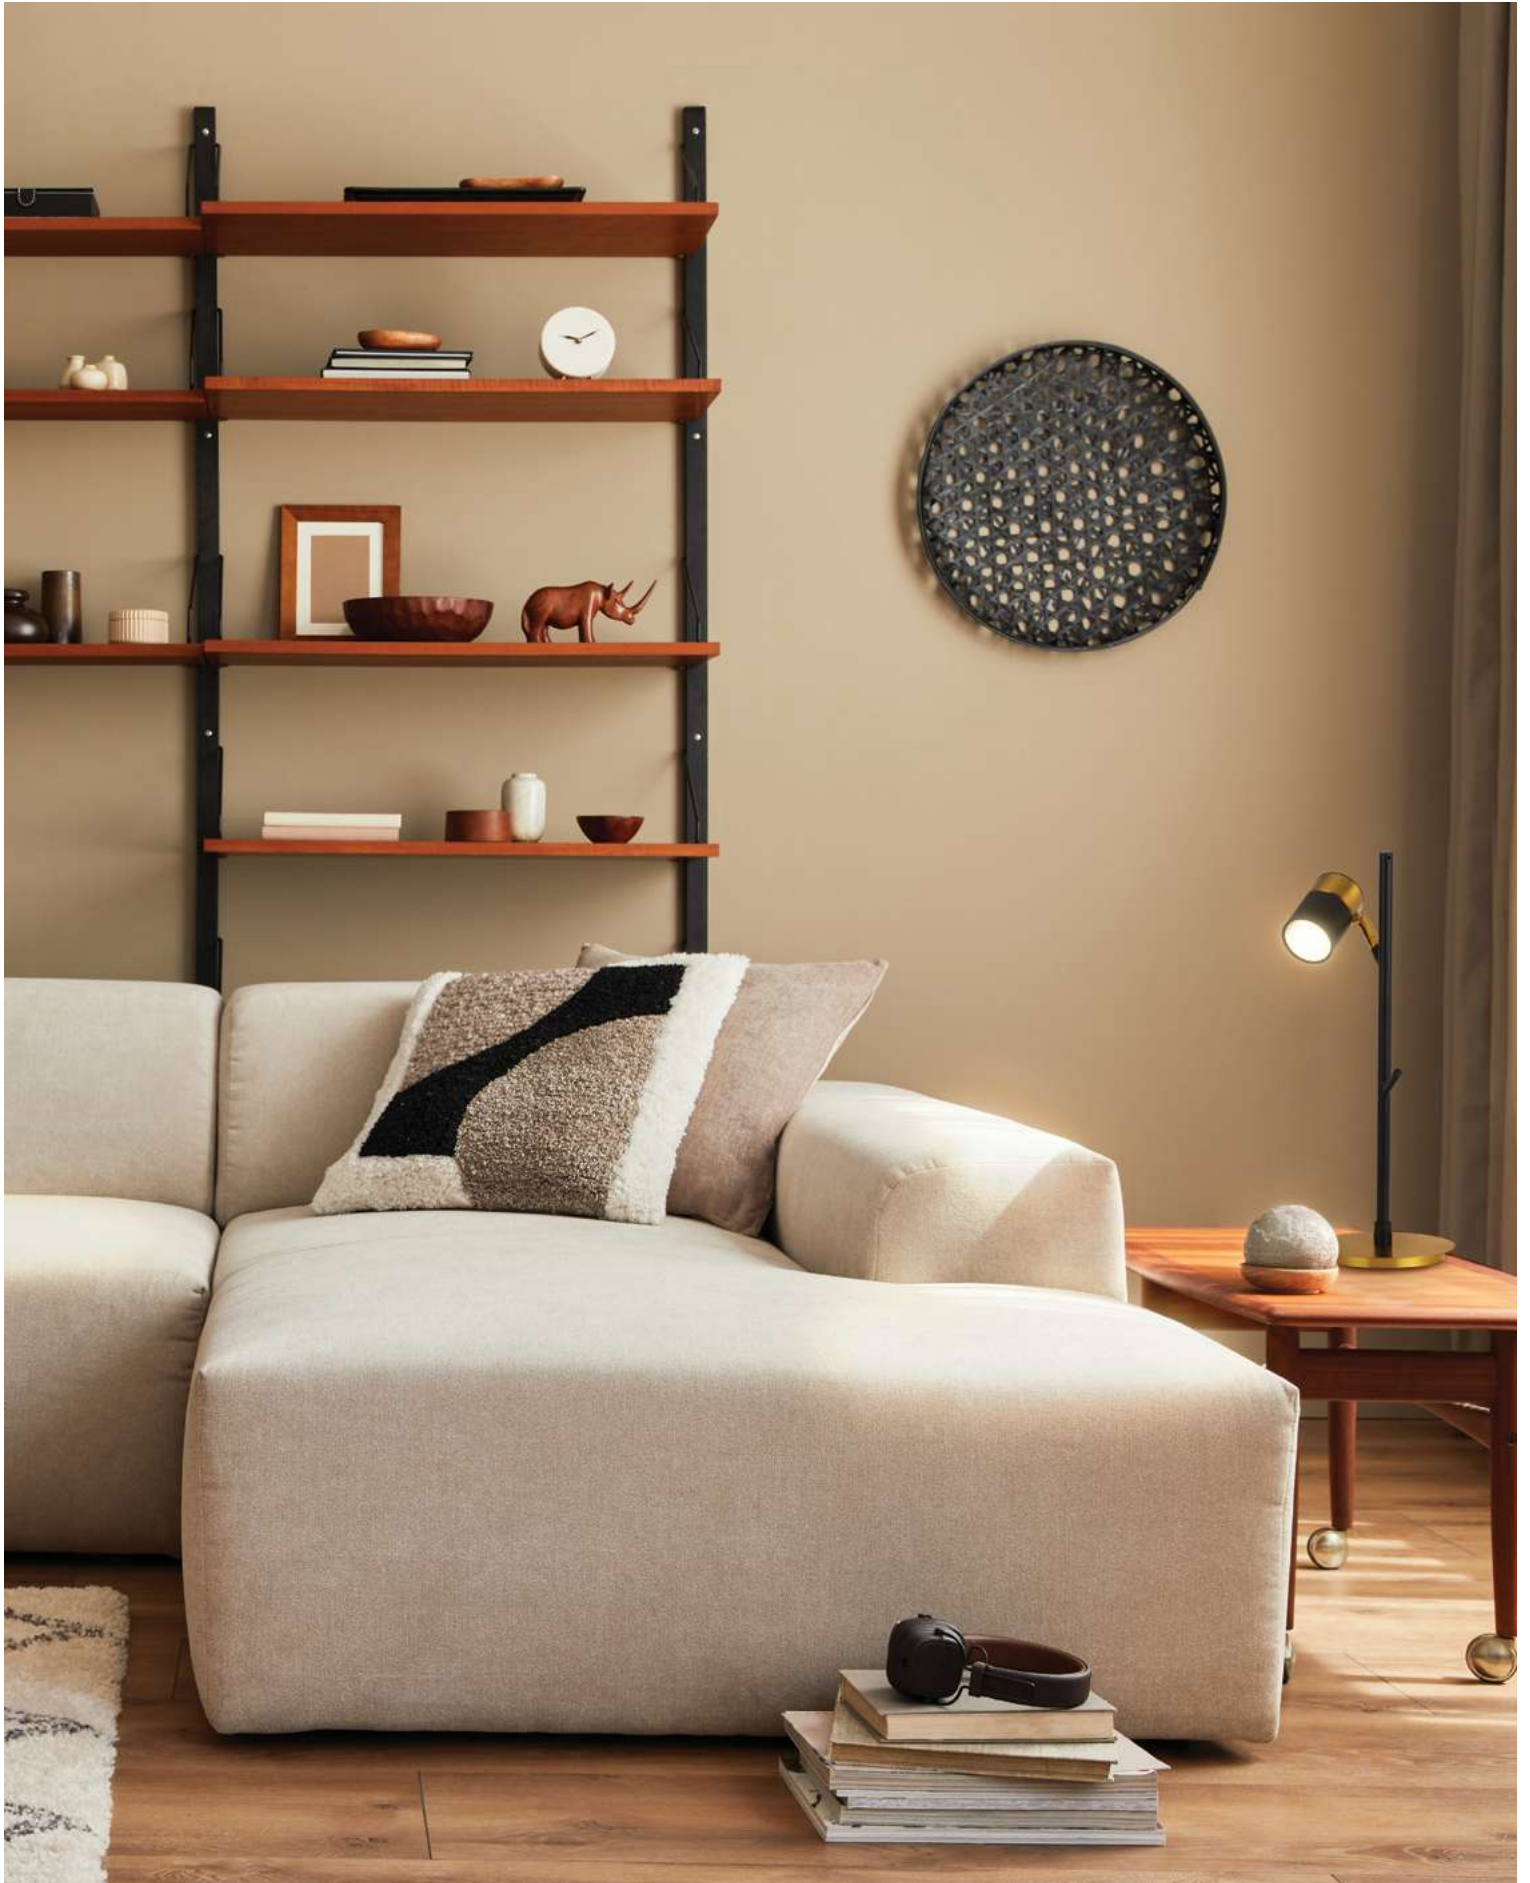

(5) **FR5201FL-01B**

ЧЕРНЫЙ
 ⚡ 1 × GU10 35Вт
 ✓ 2425, 7056
 7061, 7073

ЧЕРНЫЙ
 ⚡ 1 × GU10 35Вт
 ✓ 2425, 7056
 7061, 7073

ЧЕРНЫЙ
 ⚡ 1 × GU10 35Вт
 ✓ 2425, 7056
 7061, 7073

Telescope

ЦВЕТ

АРТИКУЛ

(1) **FR5168PL-L3B**