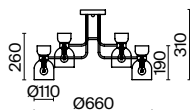

АРТИКУЛ

(1) **FR5094PL-08G**

(2) **FR5094PL-05G**

(3) **FR5094WL-01G**