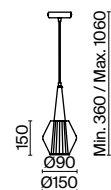

Copita

(3)

(4)

ЦВЕТ

АРТИКУЛ

(3) **FR8007PL-01GB**

(4) **FR8008PL-01GB**

ЧЕРНЫЙ С ЗОЛОТОМ

ЧЕРНЫЙ С ЗОЛОТОМ

1 × E14 40Вт

1 × E14 40Вт

2427, 7065

2427, 7065

7134, 7045

7134, 7045