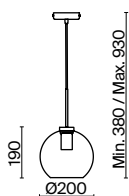

АРТИКУЛ

(1) **FR8002PL-01BS**

(2) **FR8003PL-01BS**

(3) **FR8005PL-01BS**

(4) **FR8006PL-01BS**