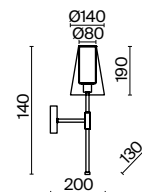

Tida

(3)

ЦВЕТ

Артикул

(1) **FR5196PL-08BBS**

(2) **FR5196PL-06BBS**

(3) **FR5196WL-01BBS**

ЧЕРНЫЙ И ЛАТУНЬ

ЧЕРНЫЙ И ЛАТУНЬ

ЧЕРНЫЙ И ЛАТУНЬ

💡 8 × E14 40Вт

💡 6 × E14 40Вт

💡 1 × E14 40Вт

✓ 2427, 7065

✓ 2427, 7065

✓ 2427, 7065

7134, 7045

7134, 7045

7134, 7045