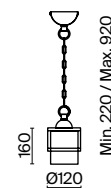

АРТИКУЛ

(1) **FR2200-PL-01-BZ**

(2) **FR2200-PL-01-G**

(3) **FR2200-PL-01-WG**