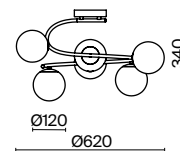

АРТИКУЛ

(1) **FR5013PL-08CH**

(2) **FR5013PL-06CH**

(3) **FR5013WL-01CH**