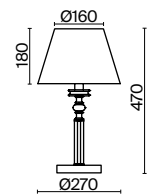

Alessandra

(4)

(5)

ЦВЕТ

ABZ

АРТИКУЛ

(4) **FR2016PL-01BZ**

(5) **FR2016TL-01BZ**

БРОНЗА АНТИК

1 × E27 60Вт

2429, 7053

7155, 7076

БРОНЗА АНТИК

1 × E14 40Вт

2427, 7065

7134, 7045