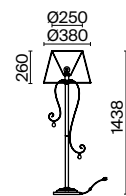

АРТИКУЛ

(10)FR2020-WL-01-BZ

(11)FR2020-TL-01-BZ

(12)FR2020-FL-01-BZ

БРОНЗА
1 × E14 40Вт
2427, 7065
7134, 7045

БРОНЗА
1 × E14 40Вт
2427, 7065
7134, 7045

БРОНЗА
1 × E14 40Вт
2427, 7065
7134, 7045