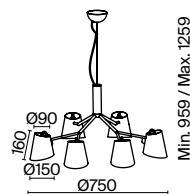

АРТИКУЛ

(1) **FR5127PL-08B**

(2) **FR5127PL-06B**

(3) **FR5127WL-02B**