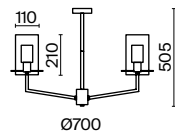

АРТИКУЛ

(1) **FR5206PL-09FG**

(2) **FR5206PL-08FG**

(3) **FR5206PL-06FG**

(4) **FR5206WL-01FG**