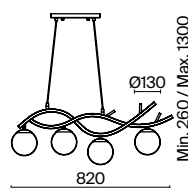

Rosella

(1)

(2)

ЦВЕТ

АРТИКУЛ

(1) **FR8014PL-04BS**

(2) **FR8015PL-04BS**

ЛАТУНЬ
⚡ 4 × E27 60Вт
⚡ 7029, 7024
7139, 7053

ЛАТУНЬ
⚡ 4 × E27 60Вт
⚡ 7029, 7024
7139, 7053