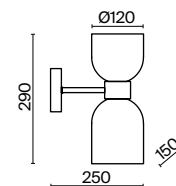

АРТИКУЛ

(1) **FR5203PL-16BS**

(2) **FR5203PL-10BS**

(3) **FR5203WL-02BS**