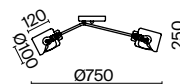

АРТИКУЛ

(1) **FR5095CL-08G**

(2) **FR5095CL-06G**

(3) **FR5095WL-01G**