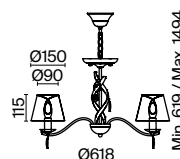

Monique

ЦВЕТ

АРТИКУЛ

(1) **FR2001PL-07G**

(2) **FR2001PL-05G**

(3) **FR2001WL-01G**

МАТОВОЕ ЗОЛОТО

💡 7 × E14 40Вт

▼ 2427, 7065
7134, 7045

МАТОВОЕ ЗОЛОТО

💡 5 × E14 40Вт

▼ 2427, 7065
7134, 7045

МАТОВОЕ ЗОЛОТО

💡 1 × E14 40Вт

▼ 2427, 7065
7134, 7045