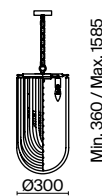

Onda

ЦВЕТ

АРТИКУЛ

(1) **FR5182PL-06FG**

(2) **FR5182PL-03FG**

ФРАНЦ. ЗОЛОТО
⚡ 6 × E14 60Вт
▼ 2427, 7065
7134, 7045

ФРАНЦ. ЗОЛОТО
⚡ 3 × E14 60Вт
▼ 2427, 7065
7134, 7045