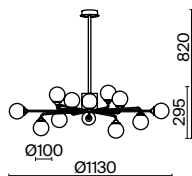

АРТИКУЛ

(1) **FR5120PL-12G**

(2) **FR5120CL-12G**

(3) **FR5120CL-09G**