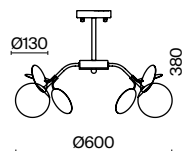

АРТИКУЛ

(3) **FR5165PL-06W**

(4) **FR5165PL-10W**