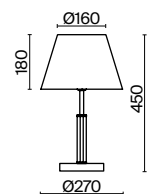

АРТИКУЛ

(4) **FR5020PL-01CH**

(5) **FR5020TL-01CH**