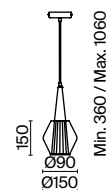

Copita

(3)

(4)

ЦВЕТ

АРТИКУЛ

(3) **FR8007PL-01GB**

(4) **FR8008PL-01GB**

ЧЕРНЫЙ С ЗОЛОТОМ

ЧЕРНЫЙ С ЗОЛОТОМ

1 × E14 40Вт

1 × E14 40Вт

2427, 7065

2427, 7065

7134, 7045

7134, 7045