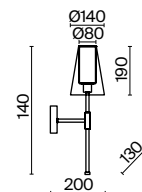

7134, 7045

Материал арматуры – металл. Оттенки: хром, комбинация черного и латуни.
Абажуры – белая ткань. Акцентный вытянутый силуэт. Источник света – лампа с цоколем E14.

Tida

(4)

(5)

(6)

ЦВЕТ

АРТИКУЛ