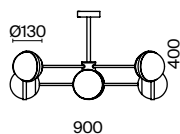

АРТИКУЛ

(1) **FR5204PL-08BS**

(2) **FR5204PL-06BS**

(3) **FR5204WL-01BS**