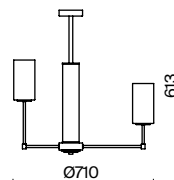

АРТИКУЛ

(1) **FR5184PL-08BS**

(2) **FR5184PL-06BS**

(3) **FR5184WL-01BS**