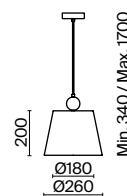

Soho

(4)

(5)

ЦВЕТ

АРТИКУЛ

(4) **FR2028PL-01N**

(5) **FR2028TL-01N**

НИКЕЛЬ

💡 1 × E27 60Вт

⚡ 2429, 7053
7155, 7076

НИКЕЛЬ

💡 1 × E14 40Вт

⚡ 2427, 7065
7134, 7045