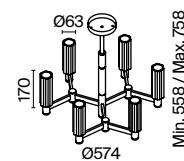

АРТИКУЛ

(1) **FR5167PL-12BS**

(2) **FR5167PL-09BS**

(3) **FR5167PL-06BS**