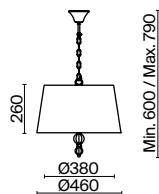

ЦВЕТ

АРТИКУЛ

(1) **FR5679PL-05N**

(2) **FR5679PL-03N**

(3) **FR5679WL-01N**

(4) **FR5679TL-01N**