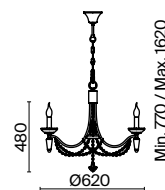

АРТИКУЛ

(1) **FR2009PL-12G**

(2) **FR2009PL-07G**

(3) **FR2009PL-05G**

(4) **FR2009WL-01G**