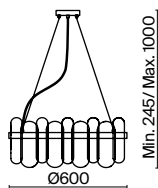

АРТИКУЛ

(4) **FR5141PL-10BS**

(5) **FR5141PL-10BS1**

(6) **FR5141PL-08BS1**

(7) **FR5141PL-08BS2**