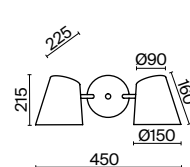

АРТИКУЛ

(1) **FR5127PL-08B**

(2) **FR5127PL-06B**

(3) **FR5127WL-02B**