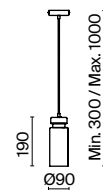

Come

(1)

(2)

ЦВЕТ

АРТИКУЛ

(1) **FR8011PL-01N**

(2) **FR8011PL-01GB**

НИКЕЛЬ

ЧЕРНЫЙ С ЗОЛОТОМ

1 × E14 40Вт

1 × E14 40Вт

2427, 7065

2427, 7065

7134, 7045

7134, 7045