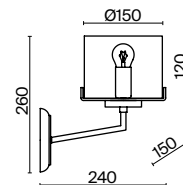

АРТИКУЛ

(1) **FR5096PL-08CH**

(2) **FR5096PL-05CH**

(3) **FR5096WL-01CH**