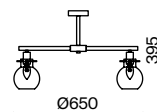

Circle

(1)

(2)

(3)

ЦВЕТ

АРТИКУЛ

(1) **FR5183PL-08G**

(2) **FR5183PL-06G**

(3) **FR5183WL-01G**

ЗОЛОТО
⚡ 8 × E14 60Вт
▼ 2427, 7065
7134, 7045

ЗОЛОТО
⚡ 6 × E14 60Вт
▼ 2427, 7065
7134, 7045

ЗОЛОТО
⚡ 1 × E14 60Вт
▼ 2427, 7065
7134, 7045