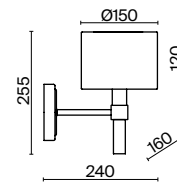

АРТИКУЛ

(1) **FR5186PL-08BS**

(2) **FR5186PL-06BS**

(3) **FR5186WL-01BS**