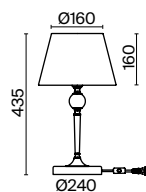

АРТИКУЛ

(5) FR5190WL-01BS

(6) FR5190TL-01BS

(7) FR5190FL-01BS