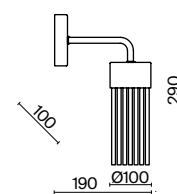

Esala

(1)

(2)

ЦВЕТ

АРТИКУЛ

(1) **FR5050PL-05BS**

ЛАТУНЬ
⚡ 5 × E14 60Вт
⚡ 2427, 7065
7134, 7045

(2) **FR5050WL-01BS**

ЛАТУНЬ
⚡ 1 × E14 60Вт
⚡ 2427, 7065
7134, 7045