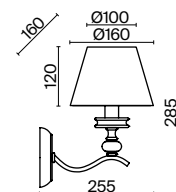

АРТИКУЛ

(1) **FR2016PL-08BZ**

(2) **FR2016PL-05BZ**

(3) **FR2016WL-01BZ**