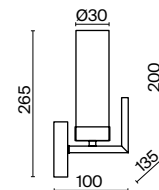

Металлическая арматура. Оттенки – латунь, хром. Плафоны цилиндрической формы из прозрачного рельефного стекла. Источник света – лампа с цоколем E14.

Adeline

(4)

(5)

(6)

ЦВЕТ

АРТИКУЛ

(4) **FR5214PL-08CH**