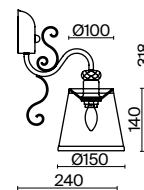

Driana

(4)

ЦВЕТ

АРТИКУЛ

(4) **FR2405-PL-03-BZ**

(5) **FR2405-TL-01-BZ**

(6) **FR2405-WL-01-BZ**

БРОНЗА АНТИК

💡 3 × E14 40Вт

✓ 2427, 7065
7134, 7045

БРОНЗА АНТИК

💡 1 × E14 40Вт

✓ 2427, 7065
7134, 7045

БРОНЗА АНТИК

💡 1 × E14 40Вт

✓ 2427, 7065
7134, 7045