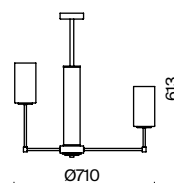

АРТИКУЛ

(4) **FR5184PL-08CH**

(5) **FR5184PL-06CH**

(6) **FR5184WL-01CH**