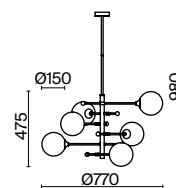

Maddison

(4)

ЦВЕТ

АРТИКУЛ

(1) **FR5115PL-08BZ**

(2) **FR5115PL-06BZ1**

(3) **FR5115PL-06BZ**

(4) **FR5115WL-01BZ**

ЗОЛОТАЯ БРОНЗА

💡 8 × G9 40Вт

✓ 7039, 7038
7037, 7124

ЗОЛОТАЯ БРОНЗА

💡 6 × G9 40Вт

✓ 7039, 7038
7037, 7124

ЗОЛОТАЯ БРОНЗА

💡 6 × G9 5Вт

✓ 7039, 7038
7037, 7124

ЗОЛОТАЯ БРОНЗА

💡 1 × G9 5Вт

✓ 7039, 7038
7037, 7124