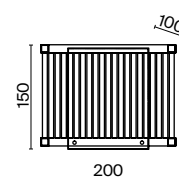

АРТИКУЛ

(1) **FR5053PL-08BS**

(2) **FR5053PL-06BS**

(3) **FR5053WL-02BS**