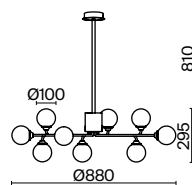

(4) **FR5120PL-09G**

МАТОВОЕ ЗОЛОТО

9 × G9 40Вт

7039, 7038
7037, 7124