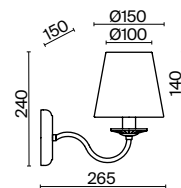

АРТИКУЛ

(1) **FR2027PL-07BS**

(2) **FR2027PL-05BS**

(3) **FR2027WL-01BS**

(4) **FR2027TL-01BS**