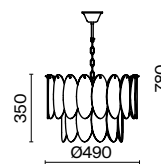

(4)

ЦВЕТ

АРТИКУЛ