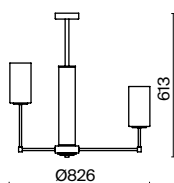

АРТИКУЛ

(4) **FR5184PL-08CH**

(5) **FR5184PL-06CH**

(6) **FR5184WL-01CH**