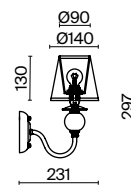

Арматура из металла бронзового цвета.
Тканевые абажуры из полупрозрачной органзы и хлопка.
Декоративные цепочки и кристаллы. Источник света – лампа с цоколем E14.

Inessa

(1)

(2)

(3)

ЦВЕТ

АРТИКУЛ

(1) **FR2685PL-07BZ**