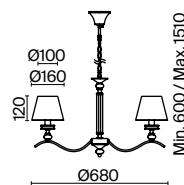

АРТИКУЛ

(1) **FR2016PL-08BZ**

(2) **FR2016PL-05BZ**

(3) **FR2016WL-01BZ**