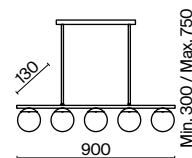

Zing

(1)

(2)

ЦВЕТ

АРТИКУЛ

(1) **FR5199PL-05B**

(2) **FR5199PL-05BS**

ЧЕРНЫЙ

ЛАТУНЬ

💡 5 × E27 60Вт

💡 5 × E27 60Вт

⚡ 7029, 7024

⚡ 7029, 7024

7139, 7053

7139, 7053