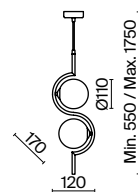

(1) **FR5124PL-02BS**

ЛАТУНЬ
⚡ 2 × G9 25Вт
▼ 7039, 7038
7037, 7124