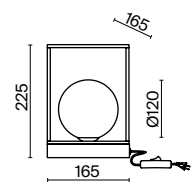

АРТИКУЛ

(1) **FR5113PL-01G**

(2) **FR5113CL-01G**

(3) **FR5113TL-01G**