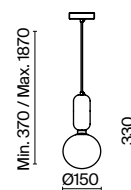

(2) **FR5135PL-01BS**

ЛАТУНЬ
1 × E14 40Вт
2427, 7065
7134, 7045