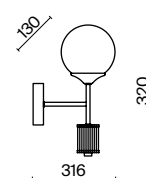

АРТИКУЛ

(1) **FR5185PL-08BS**

(2) **FR5185PL-06BS**

(3) **FR5185WL-01BS**