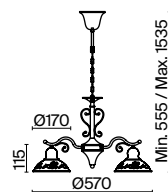

Benoit

Маленькие путешествия вместе со светильниками и предметами декора можно совершать каждое утро за чашечкой кофе, не покидая собственной кухни.

Benoit

(1)

(2)

(3)

ЦВЕТ

CR
G