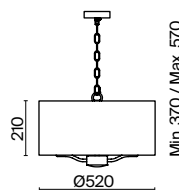

АРТИКУЛ

(1) **FR5671PL-05G**

(2) **FR5671PL-03G**

(3) **FR5671WL-01G**