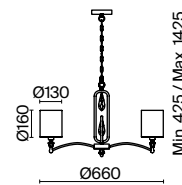

ЛАТУНЬ
 ⚡ 1 × E14 40Вт
 ▼ 2427, 7065
 7134, 7045

ЛАТУНЬ
 ⚡ 1 × E27 60Вт
 ▼ 2429, 7053
 7155, 7076

Riverside

(8)

(9)

(10)

(11)

ЦВЕТ