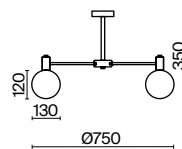

АРТИКУЛ

(1) **FR5175PL-08BS**

(2) **FR5175PL-06BS**

(3) **FR5175WL-01BS**