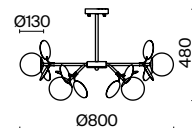

АРТИКУЛ

(3) **FR5165PL-06W**

(4) **FR5165PL-10W**