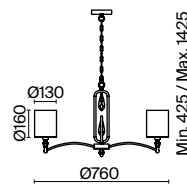

ЛАТУНЬ
 ⚡ 1 × E14 40Вт
 ▼ 2427, 7065
 7134, 7045

ЛАТУНЬ
 ⚡ 1 × E27 60Вт
 ▼ 2429, 7053
 7155, 7076

Riverside

(8)

(9)

(10)

(11)

ЦВЕТ