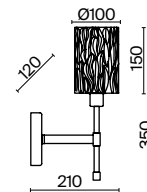

(2) **FR5133WL-01CH**

ЦВЕТ

АРТИКУЛ