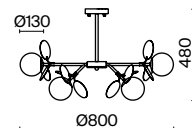

(1)

(2)

ЦВЕТ

АРТИКУЛ

(1) **FR5165PL-06S**(2) **FR5165PL-10S**

СЕРЕБРО

СЕРЕБРО

6 × E27 60Вт