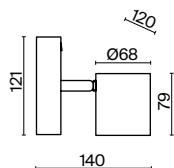

ЦВЕТ

АРТИКУЛ

(1) **FR10005CW-L6B**

(2) **FR10006CW-L6B**

(3) **FR10006CW-L6W**

(4) **FR10006CW-L6MG**