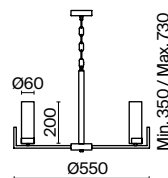

АРТИКУЛ

(1) **FR5214PL-08BS**

(2) **FR5214PL-05BS**

(3) **FR5214WL-01BS**