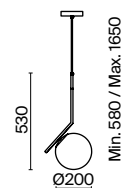

Moon

(1)

(2)

ЦВЕТ

BS

АРТИКУЛ

(1) **FR5129PL-01BS**

(2) **FR5130PL-01BS**

ЛАТУНЬ

1 × E14 40Вт

2427, 7065

7134, 7045

ЛАТУНЬ

1 × E14 40Вт

2427, 7065

7134, 7045