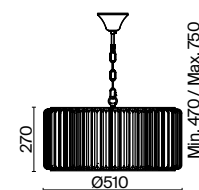

(2) **FR1005PL-05G**

ЗОЛОТО
5 × E14 60Вт
2427, 7065
7134, 7045