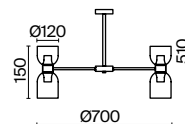

АРТИКУЛ

(1) **FR5203PL-16BS**

(2) **FR5203PL-10BS**

(3) **FR5203WL-02BS**