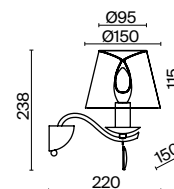

Monique

ЦВЕТ

АРТИКУЛ

(1) **FR2001PL-07G**

(2) **FR2001PL-05G**

(3) **FR2001WL-01G**

МАТОВОЕ ЗОЛОТО

💡 7 × E14 40Вт

▼ 2427, 7065
7134, 7045

МАТОВОЕ ЗОЛОТО

💡 5 × E14 40Вт

▼ 2427, 7065
7134, 7045

МАТОВОЕ ЗОЛОТО

💡 1 × E14 40Вт

▼ 2427, 7065
7134, 7045