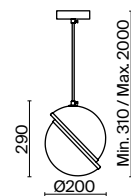

Element

(1)

(2)

ЦВЕТ

АРТИКУЛ

(1) **FR5181PL-01BS**

(2) **FR5181PL-01CH**

ЛАТУНЬ

ХРОМ

1 × E27 60Вт

1 × E27 60Вт

2429, 7155
7053, 7102

2429, 7155
7053, 7102