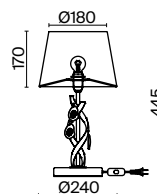

Monique

(4)

(5)

(6)

ЦВЕТ

MG

АРТИКУЛ

(4) **FR2001PL-03G**

(5) **FR2001TL-01G**

(6) **FR2001FL-01G**

МАТОВОЕ ЗОЛОТО

💡 3 × E14 40Вт

✓ 2427, 7065
7134, 7045

МАТОВОЕ ЗОЛОТО

💡 1 × E14 40Вт

✓ 2427, 7065
7134, 7045

МАТОВОЕ ЗОЛОТО

💡 1 × E27 40Вт

✓ 2429, 7053
7155, 7076