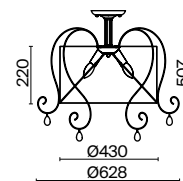

АРТИКУЛ

(13)FR2020-CL-08-BG

(14)FR2020-CL-06-BG

(15)FR2020-CL-03-BG