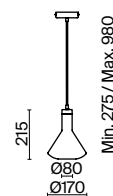

ЦВЕТ

АРТИКУЛ

(1) **FR8010PL-01GB**

ЧЕРНЫЙ С ЗОЛОТОМ

1 × E14 40Вт

 2427, 7065
7134, 7045

Металлическая арматура черного цвета. Плафон из глянцевого стекла серого оттенка. Нетривиальная форма плафона, расширенная к низу. Источник света – лампа с цоколем E14.