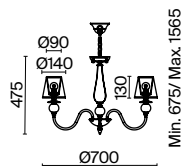

Арматура из металла бронзового цвета.
Тканевые абажуры из полупрозрачной органзы и хлопка.
Декоративные цепочки и кристаллы. Источник света – лампа с цоколем E14.

Inessa

(1)

(2)

(3)

ЦВЕТ

АРТИКУЛ

(1) **FR2685PL-07BZ**