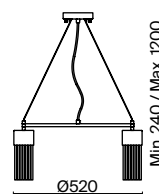

Esala

(1)

(2)

ЦВЕТ

АРТИКУЛ

(1) **FR5050PL-05BS**

ЛАТУНЬ
⚡ 5 × E14 60Вт
⚡ 2427, 7065
7134, 7045

(2) **FR5050WL-01BS**

ЛАТУНЬ
⚡ 1 × E14 60Вт
⚡ 2427, 7065
7134, 7045