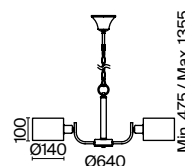

АРТИКУЛ

(1) **FR5012PL-08CH**

(2) **FR5012PL-05CH**

(3) **FR5012WL-01CH**