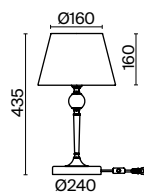

АРТИКУЛ

(12)FR5190WL-01BS1

(13)FR5190TL-01BS1

(14)FR5190FL-01BS1