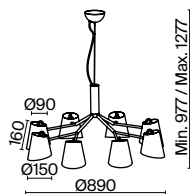

АРТИКУЛ

(1) **FR5127PL-08B**

(2) **FR5127PL-06B**

(3) **FR5127WL-02B**