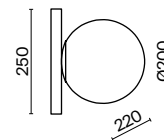

Zelda

(8)

(9)

ЦВЕТ

АРТИКУЛ

(8) **FR5125WL-01BS**

(9) **FR5124WL-01BS**

ЛАТУНЬ

1 × E14 40Вт

2427, 7065
7134, 7045

ЛАТУНЬ

1 × E14 40Вт

2427, 7065
7134, 7045