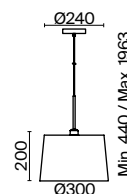

АРТИКУЛ

(1) **FR5119PL-01BS**

(2) **FR5118PL-01BS**