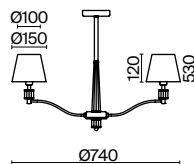

НИКЕЛЬ
 ⚡ 1 × E14 40Вт
 ✓ 2427, 7065
 7134, 7045

Clarissa

(1)

(2)

(3)

ЦВЕТ

АРТИКУЛ

(1) **FR5020PL-08CH**