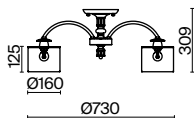

Ksenia

(1)

ЦВЕТ

АРТИКУЛ

(1) **FR2539CL-06G**

(2) **FR2539WL-01G**

(3) **FR2539TL-01G**

(4) **FR2539FL-01G**

МАТОВОЕ ЗОЛОТО

💡 6 × E14 40Вт

✓ 2427, 7065
7134, 7045

МАТОВОЕ ЗОЛОТО

💡 1 × E14 40Вт

✓ 2427, 7065
7134, 7045

МАТОВОЕ ЗОЛОТО

💡 1 × E14 40Вт

✓ 2427, 7065
7134, 7045

МАТОВОЕ ЗОЛОТО

💡 1 × E27 40Вт

✓ 2429, 7053
7155, 7076