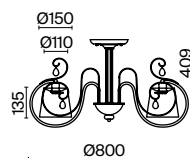

АРТИКУЛ

(13)FR2020-CL-08-BG

(14)FR2020-CL-06-BG

(15)FR2020-CL-03-BG