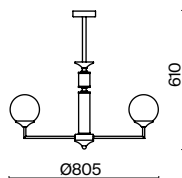

АРТИКУЛ

(1) **FR5185PL-08BS**

(2) **FR5185PL-06BS**

(3) **FR5185WL-01BS**