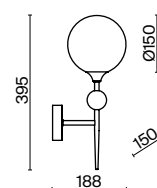

Maddison

(4)

ЦВЕТ

АРТИКУЛ

(1) **FR5115PL-08BZ**

(2) **FR5115PL-06BZ1**

(3) **FR5115PL-06BZ**

(4) **FR5115WL-01BZ**

ЗОЛОТАЯ БРОНЗА

💡 8 × G9 40Вт

✓ 7039, 7038
7037, 7124

ЗОЛОТАЯ БРОНЗА

💡 6 × G9 40Вт

✓ 7039, 7038
7037, 7124

ЗОЛОТАЯ БРОНЗА

💡 6 × G9 5Вт

✓ 7039, 7038
7037, 7124

ЗОЛОТАЯ БРОНЗА

💡 1 × G9 5Вт

✓ 7039, 7038
7037, 7124