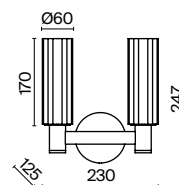

АРТИКУЛ

(4) FR5167PL-08BS

(5) FR5167WL-02BS

(6) FR5167WL-01BS