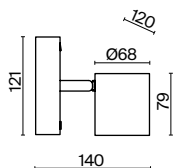

ЦВЕТ

АРТИКУЛ

(1) **FR10005CW-L6B**

(2) **FR10006CW-L6B**

(3) **FR10006CW-L6W**

(4) **FR10006CW-L6MG**