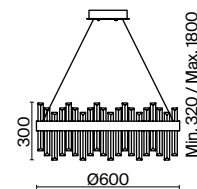

(3) **FR10007PL-L46G**

ЗОЛОТО
46Вт 2300лм
3000К
>80Ra 180°