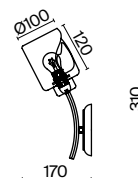

АРТИКУЛ

(1) **FR5095CL-08G**

(2) **FR5095CL-06G**

(3) **FR5095WL-01G**