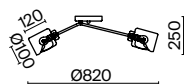

АРТИКУЛ

(1) **FR5095CL-08G**

(2) **FR5095CL-06G**

(3) **FR5095WL-01G**