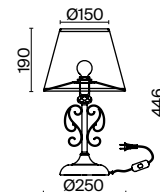

(1) **FR2405-PL-08-BZ**

(2) **FR2405-PL-05-BZ**

(3) **FR2405-TL-01-BS**

БРОНЗА АНТИК

💡 8 × E14 40Вт

✓ 2427, 7065
7134, 7045

БРОНЗА АНТИК

💡 5 × E14 40Вт

✓ 2427, 7065
7134, 7045

БРОНЗА АНТИК

💡 1 × E14 40Вт

✓ 2427, 7065
7134, 7045