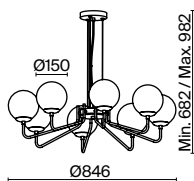

Артикул

(1) **FR5140PL-08GB**

(2) **FR5140PL-06GB**

(4) **FR5140WL-01GB**

(5) **FR5140PL-01GB**