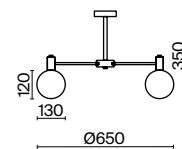

АРТИКУЛ

(1) **FR5175PL-08BS**

(2) **FR5175PL-06BS**

(3) **FR5175WL-01BS**