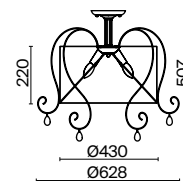

АРТИКУЛ

(7) **FR2020-CL-08-BZ**

(8) **FR2020-PL-06-BZ**

(9) **FR2020-CL-03-BZ**