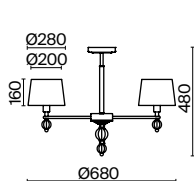

ЦВЕТ

АРТИКУЛ

(1) **FR5679PL-05N**

(2) **FR5679PL-03N**

(3) **FR5679WL-01N**

(4) **FR5679TL-01N**