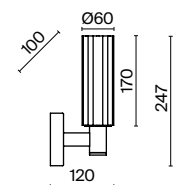

АРТИКУЛ

(4) FR5167PL-08BS

(5) FR5167WL-02BS

(6) FR5167WL-01BS