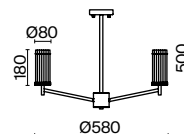

АРТИКУЛ

(1) **FR5036PL-08N**

(2) **FR5036PL-05N**

(3) **FR5036WL-01N**