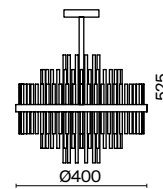

Capella

(1)

(2)

ЦВЕТ

АРТИКУЛ

(1) **FR5216PL-09BS**

ЛАТУНЬ
 9 × E14 60Вт
 2427, 7065
 7134, 7045

(2) **FR5216PL-06BS**