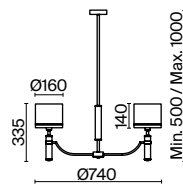

АРТИКУЛ

(1) FR5108PL-05N

(2) FR5108WL-01N

(3) FR5108TL-01N