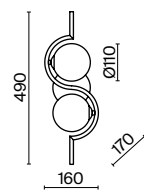

(2) **FR5124WL-02BS**

ЛАТУНЬ
⚡ 2 × G9 25Вт
▼ 7039, 7038
7037, 7124