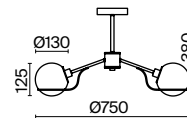

Sally

(1)

(2)

ЦВЕТ

CH

АРТИКУЛ

(1) **FR5014PL-08CH**

(2) **FR5014PL-05CH**

XPOM

💡 8 × E14 40Вт

⚡ 2427, 7065
7134, 7045

XPOM

💡 5 × E14 40Вт

⚡ 2427, 7065
7134, 7045