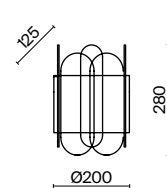

АРТИКУЛ

(1) **FR5141PL-08BS**

(2) **FR5141PL-05BS**

(3) **FR5141WL-02BS**