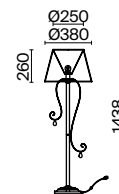

АРТИКУЛ

(4) **FR2020-WL-01-CH**

(5) **FR2020-TL-01-CH**

(6) **FR2020-FL-01-CH**

ХРОМ

💡 1 × E14 40Вт

▼ 2427, 7065
7134, 7045

ХРОМ

💡 1 × E14 40Вт

▼ 2427, 7065
7134, 7045

ХРОМ

💡 1 × E14 40Вт

▼ 2427, 7065
7134, 7045