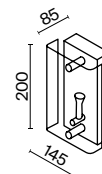

(2)

ЦВЕТ

АРТИКУЛ

(1) **FR5190PL-06BS**

(2) **FR5190WL-01BS2**

ЛАТУНЬ
 ⚡ 6 × E14 60Вт
 ⚡ 2427, 7065
 ⚡ 7134, 7045

ЛАТУНЬ
 ⚡ 1 × E14 60Вт
 ⚡ 2427, 7065
 ⚡ 7134, 7045

Металлическая арматура оттенка латуни. Декор – литое рельефное стекло.
В качестве источников света используются лампы с цоколем E14.