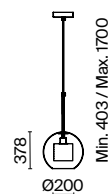

(1) **FR8018PL-01N**

НИКЕЛЬ
1 × E14 60Вт
2427, 7065
7134, 7045