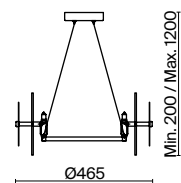

АРТИКУЛ

(1) **FR5172PL-06BS**