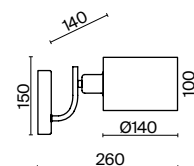

АРТИКУЛ

(1) **FR5012PL-08CH**

(2) **FR5012PL-05CH**

(3) **FR5012WL-01CH**