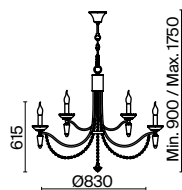

АРТИКУЛ

(1) **FR2009PL-12G**

(2) **FR2009PL-07G**

(3) **FR2009PL-05G**

(4) **FR2009WL-01G**