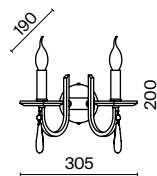

Forte

(5)

(6)

(7)

ЦВЕТ

АРТИКУЛ

(5) **FR1006WL-02G**

ЛАТУНЬ
 ⚡ 2 × E14 40Вт
 ✓ 7018, 7026
 7025, 7133