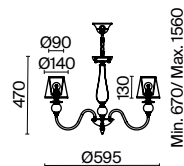

Арматура из металла бронзового цвета.
Тканевые абажуры из полупрозрачной органзы и хлопка.
Декоративные цепочки и кристаллы. Источник света – лампа с цоколем E14.

Inessa

(1)

(2)

(3)

ЦВЕТ

АРТИКУЛ

(1) **FR2685PL-07BZ**