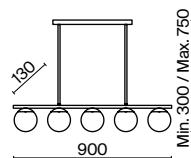

Zing

(1)

(2)

ЦВЕТ

АРТИКУЛ

(1) **FR5199PL-05B**

(2) **FR5199PL-05BS**

ЧЕРНЫЙ

ЛАТУНЬ

💡 5 × E27 60Вт

💡 5 × E27 60Вт

⚡ 7029, 7024

⚡ 7029, 7024

7139, 7053

7139, 7053