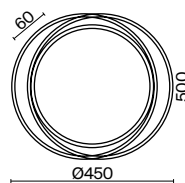

Lisoa

(1)

(2)

ЦВЕТ

B

АРТИКУЛ

(1) **FR10031CL-L98B**

(2) **FR10032CL-L98B**

ЧЕРНЫЙ

💡 98Вт 5550 лм

t° 3000-6000K
>90Ra 180°

ЧЕРНЫЙ

💡 98Вт 5000 лм

t° 3000-6000K
>90Ra 180°