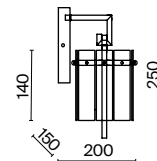

АРТИКУЛ

(4) **FR5166PL-06BS**

(5) **FR5166PL-01BS**

(6) **FR5166WL-01BS**