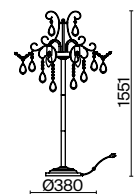

Chabrol

(5)

ЦВЕТ

АРТИКУЛ

(5) **FR2302FL-04WG**

БЕЛЫЙ С ЗОЛОТОМ

4 × E14 40Вт

 2427, 7065
7134, 7045