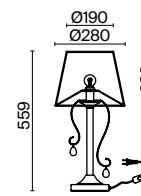

АРТИКУЛ

(10)FR2020-WL-01-BZ

(11)FR2020-TL-01-BZ

(12)FR2020-FL-01-BZ

БРОНЗА
1 × E14 40Вт
2427, 7065
7134, 7045

БРОНЗА
1 × E14 40Вт
2427, 7065
7134, 7045

БРОНЗА
1 × E14 40Вт
2427, 7065
7134, 7045