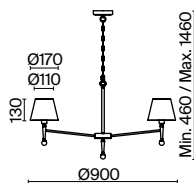

Артикул

(8) **FR5190PL-12BS1**

(9) **FR5190PL-07BS1**

(10) **FR5190PL-05BS2**

(11) **FR5190PL-05BS3**