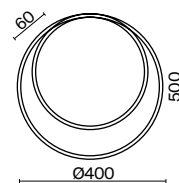

Lisoa

(1)

(2)

ЦВЕТ

B

АРТИКУЛ

(1) **FR10031CL-L98B**

(2) **FR10032CL-L98B**

ЧЕРНЫЙ

💡 98Вт 5550 лм

t° 3000-6000K
>90Ra 180°

ЧЕРНЫЙ

💡 98Вт 5000 лм

t° 3000-6000K
>90Ra 180°