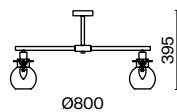

АРТИКУЛ

(1) **FR5183PL-08G**

(2) **FR5183PL-06G**

(3) **FR5183WL-01G**