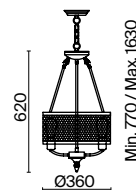

(1) **FR4166-PL-05C-BL** (2) **FR4166-PL-03C-BL**

КОРИЧНЕВЫЙ

💡 5 × E27 60Вт

▼ 2429, 7155

7053, 7102

КОРИЧНЕВЫЙ

💡 3 × E27 60Вт

▼ 2429, 7155

7053, 7102