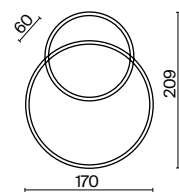

(1) **FR10025WL-L10W**

БЕЛЫЙ
💡 10Вт 1150 лм
t° 4000К
>90Ra 180°