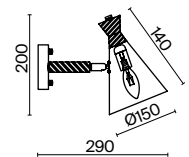

АРТИКУЛ

(1) **FR5169PL-05W**

(2) **FR5169PL-03W**

(3) **FR5169WL-01W**