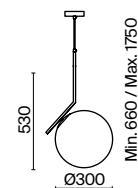

Moon

(1)

(2)

ЦВЕТ

BS

АРТИКУЛ

(1) **FR5129PL-01BS**

(2) **FR5130PL-01BS**

ЛАТУНЬ

1 × E14 40Вт

2427, 7065

7134, 7045

ЛАТУНЬ

1 × E14 40Вт

2427, 7065

7134, 7045