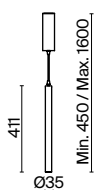

(5) **FR5201FL-01B**

ЧЕРНЫЙ
 ⚡ 1 × GU10 35Вт
 ✓ 2425, 7056
 7061, 7073

ЧЕРНЫЙ
 ⚡ 1 × GU10 35Вт
 ✓ 2425, 7056
 7061, 7073

ЧЕРНЫЙ
 ⚡ 1 × GU10 35Вт
 ✓ 2425, 7056
 7061, 7073

Telescope

ЦВЕТ

АРТИКУЛ

(1) **FR5168PL-L3B**