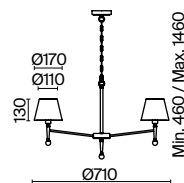

АРТИКУЛ

(1) **FR5190PL-12BS**

(2) **FR5190PL-07BS**

(3) **FR5190PL-05BS**

(4) **FR5190PL-05BS1**