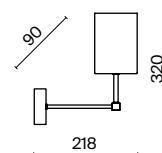

АРТИКУЛ

(1) **FR5184PL-08BS**

(2) **FR5184PL-06BS**

(3) **FR5184WL-01BS**