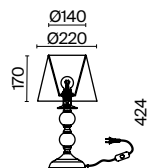

Металлическая арматура цвета античной бронзы.
Абажуры из органзы украшены кантом. Декор – рельефное стекло коньячного оттенка.
Источник света – лампа с цоколем E14.

Inessa

(4)

(5)

ЦВЕТ

ABZ

АРТИКУЛ

(4) **FR2685TL-01BZ**(5) **FR2685FL-01BZ**