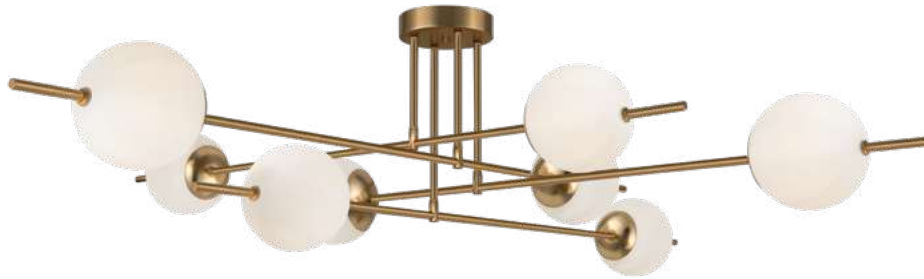

Damask

(1)

(2)

(3)

ЦВЕТ

BS

АРТИКУЛ

(1) FR5205PL-08BS

(2) FR5205PL-06BS

(3) FR5205WL-01BS

ЛАТУНЬ
⚡ 8 × E27 60Вт
▼ 7029, 7024
7139, 7053

ЛАТУНЬ
⚡ 6 × E27 60Вт
▼ 7029, 7024
7139, 7053

ЛАТУНЬ
⚡ 1 × E27 60Вт
▼ 7029, 7024
7139, 7053