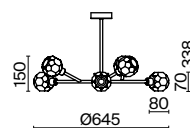

Grace

(1)

(2)

(3)

ЦВЕТ

АРТИКУЛ

(1) **FR5114PL-09BZ**

(2) **FR5114PL-06BZ**

(3) **FR5114WL-01BZ**

ЗОЛОТАЯ БРОНЗА

💡 9 × G9 40Вт

▼ 7039, 7038
7037, 7124

ЗОЛОТАЯ БРОНЗА

💡 6 × G9 40Вт

▼ 7039, 7038
7037, 7124

ЗОЛОТАЯ БРОНЗА

💡 1 × G9 40Вт

▼ 7039, 7038
7037, 7124