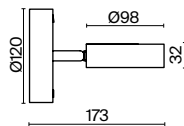

АРТИКУЛ

(1) **FR10010CW-L6B**

(2) **FR10010CW-L6W**

(3) **FR10010CW-L6MG**

(4) **FR10009CW-L6MG**