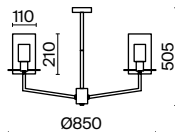

АРТИКУЛ

(1) **FR5206PL-09FG**

(2) **FR5206PL-08FG**

(3) **FR5206PL-06FG**

(4) **FR5206WL-01FG**