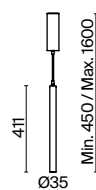

(5) **FR5201FL-01B**

ЧЕРНЫЙ
 ⚡ 1 × GU10 35Вт
 ✓ 2425, 7056
 7061, 7073

ЧЕРНЫЙ
 ⚡ 1 × GU10 35Вт
 ✓ 2425, 7056
 7061, 7073

ЧЕРНЫЙ
 ⚡ 1 × GU10 35Вт
 ✓ 2425, 7056
 7061, 7073

Telescope

ЦВЕТ

АРТИКУЛ

(1) **FR5168PL-L3B**