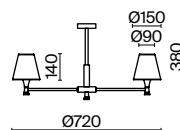

АРТИКУЛ

(1) **FR5098PL-08BBS**

(2) **FR5098PL-05BBS**

(3) **FR5098WL-01BBS**