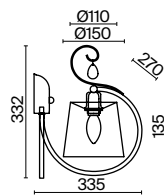

КРЕМ. С ЗОЛОТОМ
 ⚡ 6 × E14 40Вт
 ▼ 2427, 7065
 7134, 7045

КРЕМ. С ЗОЛОТОМ
 ⚡ 3 × E14 40Вт
 ▼ 2427, 7065
 7134, 7045

(16)

(17)

(18)

АРТИКУЛ

(16)FR2020-WL-01-BG

(17)FR2020-TL-01-BG