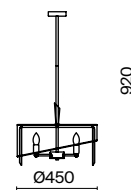

АРТИКУЛ

(1) **FR5170PL-08N**

(2) **FR5170PL-06N**

(3) **FR5170WL-01N**