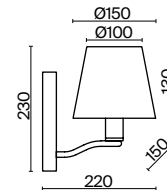

АРТИКУЛ

(1) **FR5671PL-05G**

(2) **FR5671PL-03G**

(3) **FR5671WL-01G**