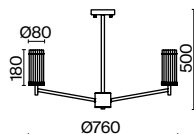

АРТИКУЛ

(1) **FR5036PL-08N**

(2) **FR5036PL-05N**

(3) **FR5036WL-01N**