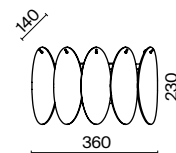

(2)

ЦВЕТ

АРТИКУЛ