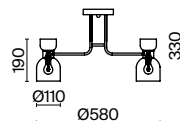

АРТИКУЛ

(1) **FR5094PL-08G**

(2) **FR5094PL-05G**

(3) **FR5094WL-01G**