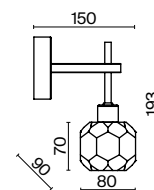

Grace

(1)

(2)

(3)

ЦВЕТ

АРТИКУЛ

(1) **FR5114PL-09BZ**

(2) **FR5114PL-06BZ**

(3) **FR5114WL-01BZ**

ЗОЛОТАЯ БРОНЗА

💡 9 × G9 40Вт

▼ 7039, 7038
7037, 7124

ЗОЛОТАЯ БРОНЗА

💡 6 × G9 40Вт

▼ 7039, 7038
7037, 7124

ЗОЛОТАЯ БРОНЗА

💡 1 × G9 40Вт

▼ 7039, 7038
7037, 7124