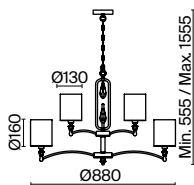

ЛАТУНЬ
 ⚡ 1 × E14 40Вт
 ▼ 2427, 7065
 7134, 7045

ЛАТУНЬ
 ⚡ 1 × E27 60Вт
 ▼ 2429, 7053
 7155, 7076

Riverside

(8)

(9)

(10)

(11)

ЦВЕТ