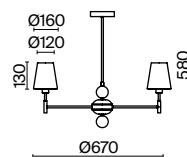

АРТИКУЛ

(1) **FR2028PL-07N**

(2) **FR2028PL-05N**

(3) **FR2028WL-01N**