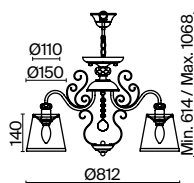

(1) **FR2405-PL-08-BZ**

(2) **FR2405-PL-05-BZ**

(3) **FR2405-TL-01-BS**

БРОНЗА АНТИК

💡 8 × E14 40Вт

✓ 2427, 7065
7134, 7045

БРОНЗА АНТИК

💡 5 × E14 40Вт

✓ 2427, 7065
7134, 7045

БРОНЗА АНТИК

💡 1 × E14 40Вт

✓ 2427, 7065
7134, 7045