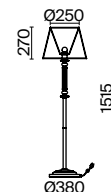

Ksenia

(1)

ЦВЕТ

АРТИКУЛ

(1) **FR2539CL-06G**

(2) **FR2539WL-01G**

(3) **FR2539TL-01G**

(4) **FR2539FL-01G**

МАТОВОЕ ЗОЛОТО

💡 6 × E14 40Вт

✓ 2427, 7065
7134, 7045

МАТОВОЕ ЗОЛОТО

💡 1 × E14 40Вт

✓ 2427, 7065
7134, 7045

МАТОВОЕ ЗОЛОТО

💡 1 × E14 40Вт

✓ 2427, 7065
7134, 7045

МАТОВОЕ ЗОЛОТО

💡 1 × E27 40Вт

✓ 2429, 7053
7155, 7076