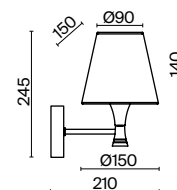

АРТИКУЛ

(1) **FR5098PL-08BBS**

(2) **FR5098PL-05BBS**

(3) **FR5098WL-01BBS**