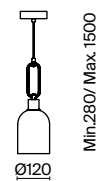

Difuso

(1)

(2)

ЦВЕТ

АРТИКУЛ

(1) **FR5178PL-01N**

(2) **FR5178WL-01N**

XPOM

1 × E27 60Вт

2429, 7155
7053, 7102

XPOM

1 × E27 60Вт

2429, 7155
7053, 7102