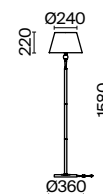

АРТИКУЛ

(12)FR5190WL-01BS1

(13)FR5190TL-01BS1

(14)FR5190FL-01BS1