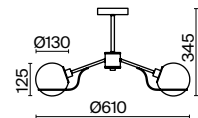

Sally

(1)

(2)

ЦВЕТ

CH

АРТИКУЛ

(1) **FR5014PL-08CH**

(2) **FR5014PL-05CH**

XPOM

💡 8 × E14 40Вт

⚡ 2427, 7065
7134, 7045

XPOM

💡 5 × E14 40Вт

⚡ 2427, 7065
7134, 7045