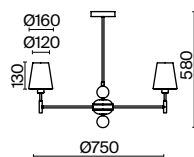

АРТИКУЛ

(1) **FR2028PL-07N**

(2) **FR2028PL-05N**

(3) **FR2028WL-01N**