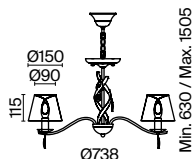

Monique

ЦВЕТ

АРТИКУЛ

(1) **FR2001PL-07G**

(2) **FR2001PL-05G**

(3) **FR2001WL-01G**

МАТОВОЕ ЗОЛОТО

💡 7 × E14 40Вт

▼ 2427, 7065
7134, 7045

МАТОВОЕ ЗОЛОТО

💡 5 × E14 40Вт

▼ 2427, 7065
7134, 7045

МАТОВОЕ ЗОЛОТО

💡 1 × E14 40Вт

▼ 2427, 7065
7134, 7045