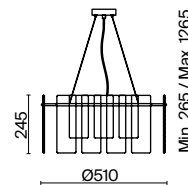

Ottimo

(3)

(4)

ЦВЕТ

АРТИКУЛ

(3) **FR5198PL-06BS**(4) **FR5198WL-01BS**

ЛАТУНЬ

💡 6 × E14 60Вт