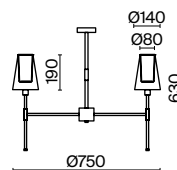

7134, 7045

Материал арматуры – металл. Оттенки: хром, комбинация черного и латуни.
Абажуры – белая ткань. Акцентный вытянутый силуэт. Источник света – лампа с цоколем E14.

Tida

(4)

(5)

(6)

ЦВЕТ

АРТИКУЛ