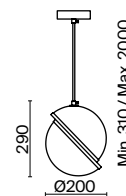

Element

(1)

(2)

ЦВЕТ

АРТИКУЛ

(1) **FR5181PL-01BS**

(2) **FR5181PL-01CH**

ЛАТУНЬ

ХРОМ

1 × E27 60Вт

1 × E27 60Вт

2429, 7155
7053, 7102

2429, 7155
7053, 7102