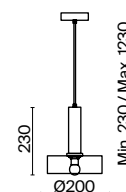

(2)

ЦВЕТ

АРТИКУЛ