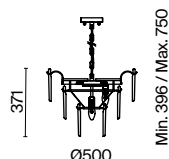

АРТИКУЛ

(1) **FR5143PL-09G**

(2) **FR5143PL-07G**

(3) **FR5143WL-01G**