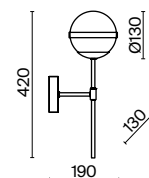

АРТИКУЛ

(1) **FR5204PL-08BS**

(2) **FR5204PL-06BS**

(3) **FR5204WL-01BS**