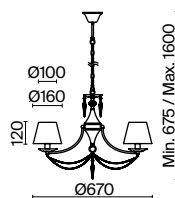

АРТИКУЛ

(1) **FR2908-PL-05-BZ**

(2) **FR2908-PL-05C-BZ**

(3) **FR2908-WL-01-BZ**

БРОНЗА
 ⚡ 5 × E14 40Вт
 ▼ 2427, 7065
 7134, 7045

БРОНЗА
 ⚡ 5 × E14 40Вт
 ▼ 2427, 7065
 7134, 7045

БРОНЗА
 ⚡ 1 × E14 40Вт
 ▼ 2427, 7065
 7134, 7045