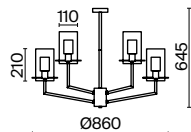

АРТИКУЛ

(1) **FR5206PL-09FG**

(2) **FR5206PL-08FG**

(3) **FR5206PL-06FG**

(4) **FR5206WL-01FG**