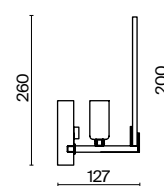

(4)

ЦВЕТ

АРТИКУЛ