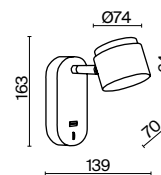

PointFour

(1)

(2)

ЦВЕТ

АРТИКУЛ

(1) **FR10004WL-L4B**

ЧЕРНЫЙ
4Вт 350 лм
t° 4000К
>80Ra 100°

(2) **FR10004WL-L4W**

БЕЛЫЙ
4Вт 350 лм
t° 4000К
>80Ra 100°