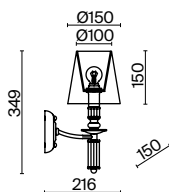

Ksenia

(1)

ЦВЕТ

АРТИКУЛ

(1) **FR2539CL-06G**

(2) **FR2539WL-01G**

(3) **FR2539TL-01G**

(4) **FR2539FL-01G**

МАТОВОЕ ЗОЛОТО

💡 6 × E14 40Вт

✓ 2427, 7065
7134, 7045

МАТОВОЕ ЗОЛОТО

💡 1 × E14 40Вт

✓ 2427, 7065
7134, 7045

МАТОВОЕ ЗОЛОТО

💡 1 × E14 40Вт

✓ 2427, 7065
7134, 7045

МАТОВОЕ ЗОЛОТО

💡 1 × E27 40Вт

✓ 2429, 7053
7155, 7076