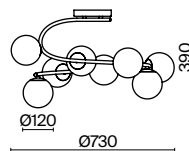

АРТИКУЛ

(1) **FR5013PL-08CH**

(2) **FR5013PL-06CH**

(3) **FR5013WL-01CH**