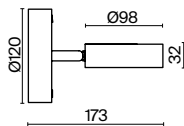

АРТИКУЛ

(1) **FR10010CW-L6B**

(2) **FR10010CW-L6W**

(3) **FR10010CW-L6MG**

(4) **FR10009CW-L6MG**