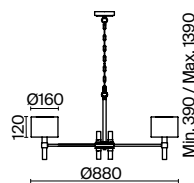

АРТИКУЛ

(1) **FR5186PL-08BS**

(2) **FR5186PL-06BS**

(3) **FR5186WL-01BS**