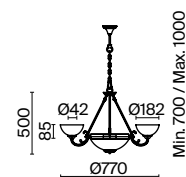

💡 1 × E27 60Вт

✓ 2429, 7155
7053, 7102

Материал арматуры – металл. Цвет – бронза. Плафоны из матового стекла. Классический силуэт античной чаши. Источник света – лампа с цоколем E27.

Herbert

(4)

(5)

ЦВЕТ

BZ