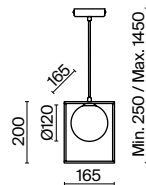

АРТИКУЛ

(1) **FR5113PL-01G**

(2) **FR5113CL-01G**

(3) **FR5113TL-01G**