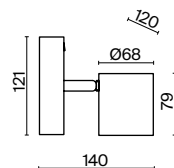

ЦВЕТ

АРТИКУЛ

(1) **FR10005CW-L6B**

(2) **FR10006CW-L6B**

(3) **FR10006CW-L6W**

(4) **FR10006CW-L6MG**