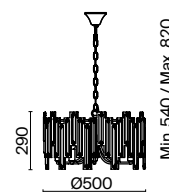

АРТИКУЛ

(1) **FR5085PL-05CH**