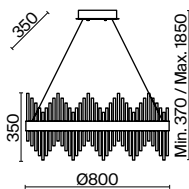

(1) **FR10008PL-L52G**

ЗОЛОТО
52Вт 2600лм
3000К
>80Ra 180°