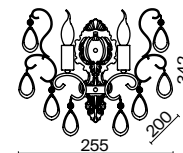

АРТИКУЛ

(6) **FR2302CL-06S**

(7) **FR2302CL-04S**

(8) **FR2302WL-02S**