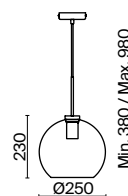

(5) **FR8003PL-01B**

ЧЕРНЫЙ
1 × E27 60Вт
2429, 7155
7053, 7102