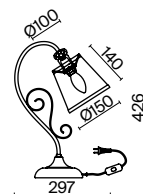

Driana

(4)

ЦВЕТ

АРТИКУЛ

(4) **FR2405-PL-03-BZ**

(5) **FR2405-TL-01-BZ**

(6) **FR2405-WL-01-BZ**

БРОНЗА АНТИК

💡 3 × E14 40Вт

✓ 2427, 7065
7134, 7045

БРОНЗА АНТИК

💡 1 × E14 40Вт

✓ 2427, 7065
7134, 7045

БРОНЗА АНТИК

💡 1 × E14 40Вт

✓ 2427, 7065
7134, 7045