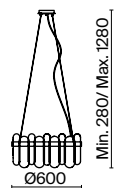

АРТИКУЛ

(1) **FR5141PL-08BS**

(2) **FR5141PL-05BS**

(3) **FR5141WL-02BS**