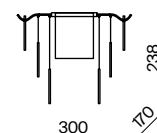

АРТИКУЛ

(5) **FR5104PL-08BS**

(6) **FR5104PL-06BS**

(7) **FR5104WL-02BS**