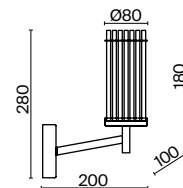

АРТИКУЛ

(1) **FR5036PL-08N**

(2) **FR5036PL-05N**

(3) **FR5036WL-01N**