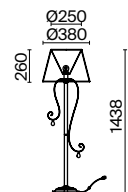

КРЕМ. С ЗОЛОТОМ
 ⚡ 6 × E14 40Вт
 ▼ 2427, 7065
 7134, 7045

КРЕМ. С ЗОЛОТОМ
 ⚡ 3 × E14 40Вт
 ▼ 2427, 7065
 7134, 7045

(16)

(17)

(18)

АРТИКУЛ

(16)FR2020-WL-01-BG

(17)FR2020-TL-01-BG