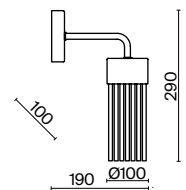

АРТИКУЛ

(3) **FR5050PL-05N**

(4) **FR5050WL-01N**