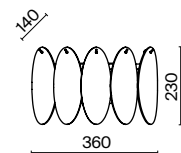

(4)

ЦВЕТ

АРТИКУЛ