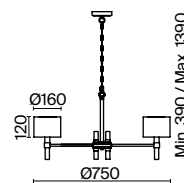

АРТИКУЛ

(1) **FR5186PL-08BS**

(2) **FR5186PL-06BS**

(3) **FR5186WL-01BS**