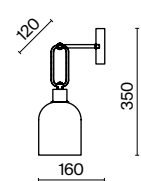

Difuso

(1)

(2)

ЦВЕТ

АРТИКУЛ

(1) **FR5178PL-01N**

(2) **FR5178WL-01N**

XPOM

1 × E27 60Вт

2429, 7155
7053, 7102

XPOM

1 × E27 60Вт

2429, 7155
7053, 7102