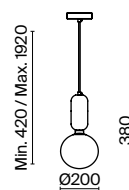

Felice

(1)

(2)

ЦВЕТ

АРТИКУЛ

(1) **FR5136PL-01BS**

ЛАТУНЬ
 1 × E14 40Вт
 2427, 7065
 7134, 7045

(2) **FR5135PL-01BS**