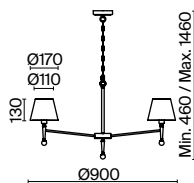

АРТИКУЛ

(1) **FR5190PL-12BS**

(2) **FR5190PL-07BS**

(3) **FR5190PL-05BS**

(4) **FR5190PL-05BS1**