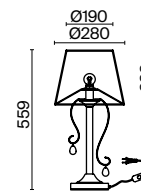

АРТИКУЛ

(16)FR2020-WL-01-BG

(17)FR2020-TL-01-BG

(18)FR2020-FL-01-BG

КРЕМ. С ЗОЛОТОМ

💡 1 × E14 40Вт

✓ 2427, 7065
7134, 7045

КРЕМ. С ЗОЛОТОМ

💡 1 × E14 40Вт

✓ 2427, 7065
7134, 7045

КРЕМ. С ЗОЛОТОМ

💡 1 × E14 40Вт

✓ 2427, 7065
7134, 7045