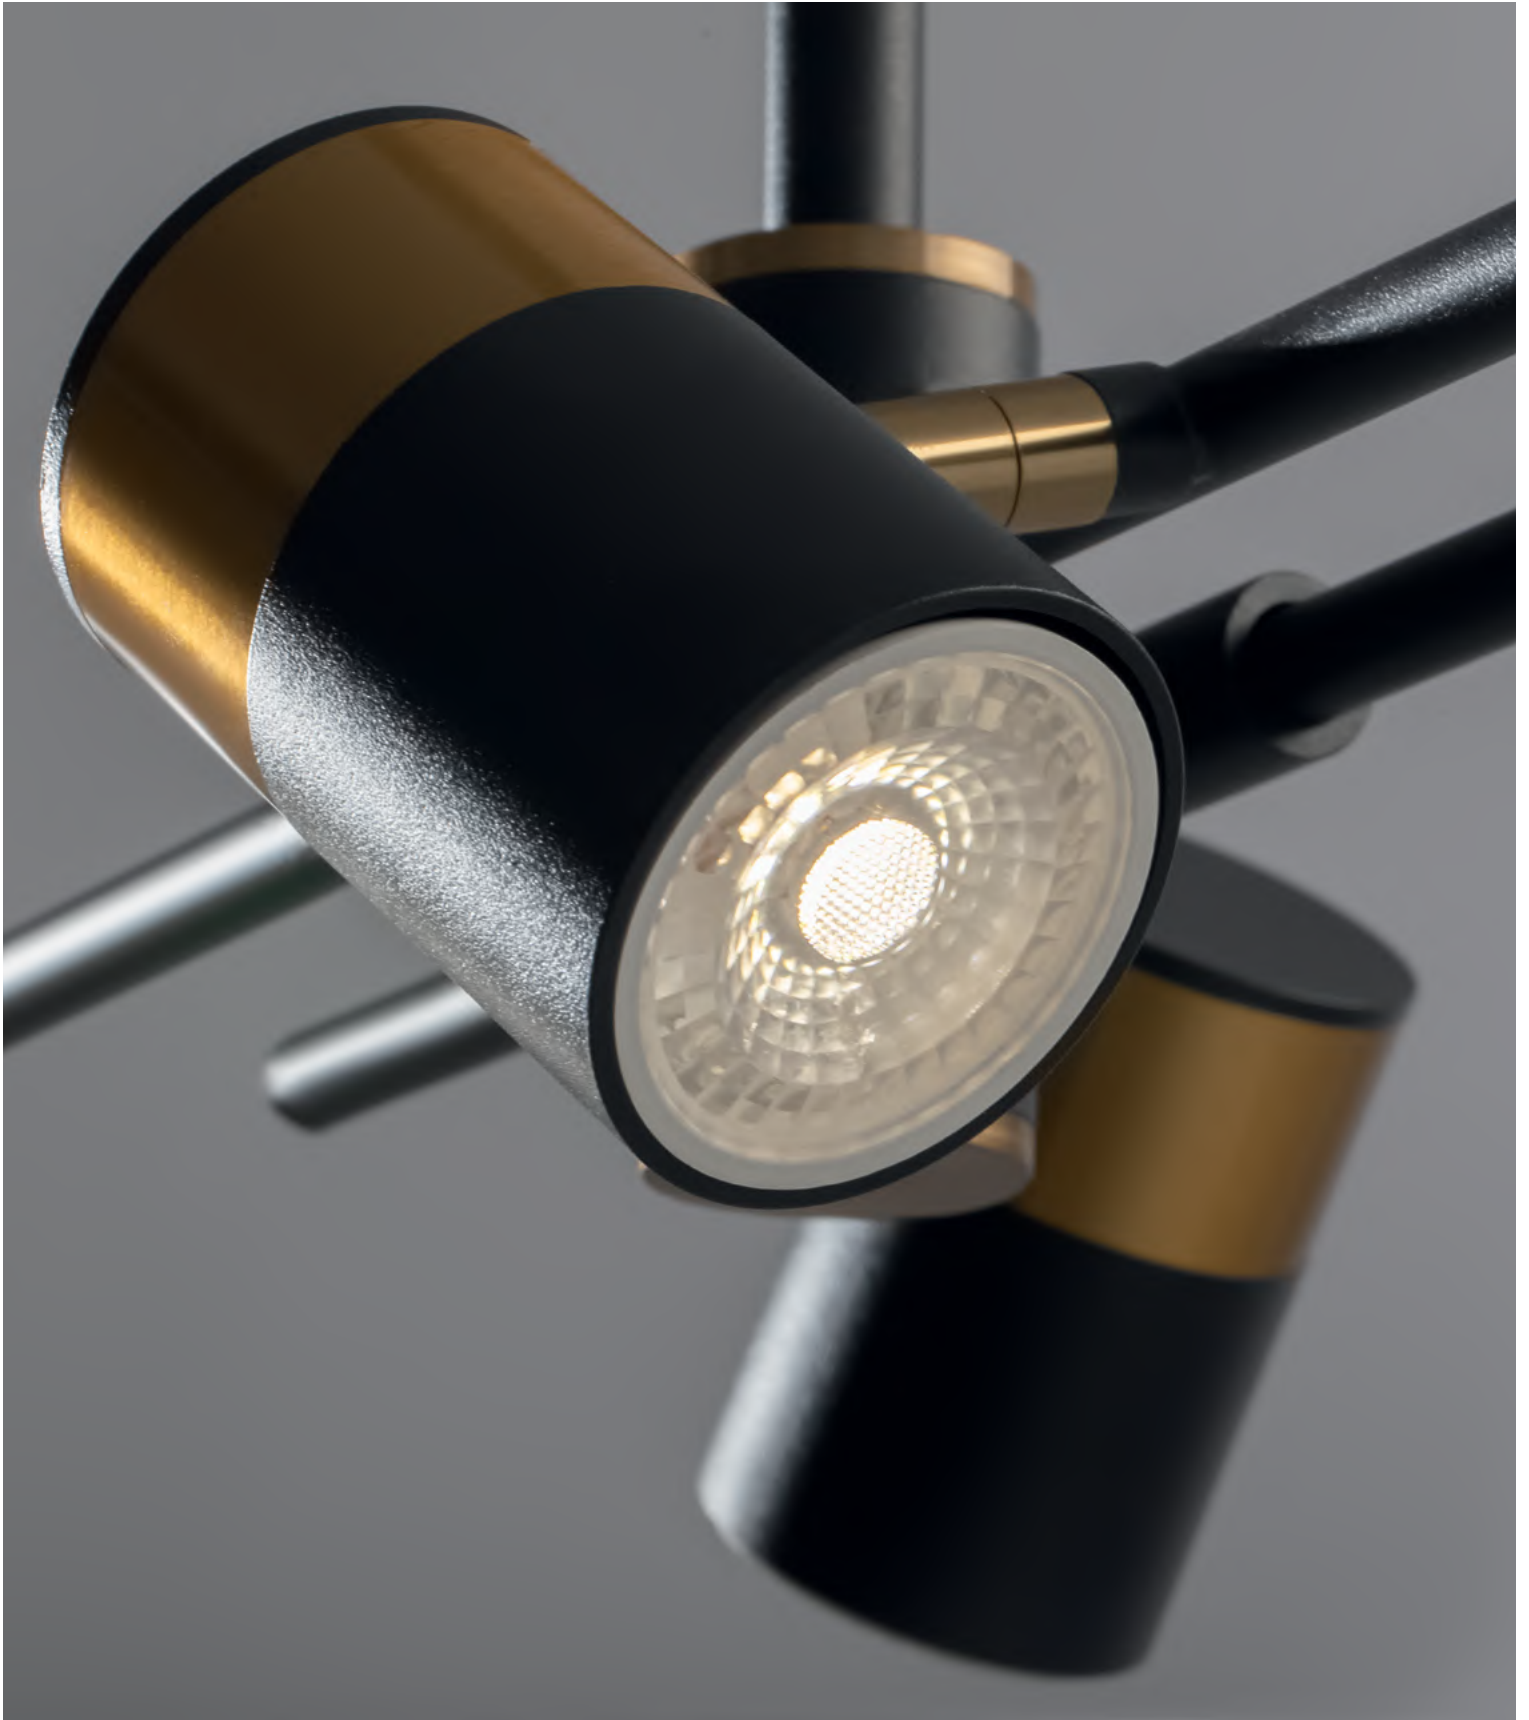

(1) **FR5201PL-10B**(2) **FR5201PL-06B**

ЧЕРНЫЙ

💡 10 × GU10 35Вт

⚡ 2425, 7056
7061, 7073

ЧЕРНЫЙ

💡 6 × GU10 35Вт

⚡ 2425, 7056
7061, 7073

Арматура и плафоны из металла. Черный цвет дополнен латунной окантовкой. Поворотные плафоны и арматура позволяют видоизменять композицию и регулировать направление светового потока. Источник света – лампа GU10.