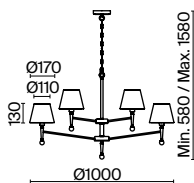

Артикул

(8) **FR5190PL-12BS1**

(9) **FR5190PL-07BS1**

(10) **FR5190PL-05BS2**

(11) **FR5190PL-05BS3**