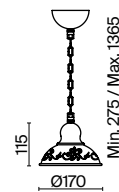

Benoit

(4)

(5)

ЦВЕТ

CR
G

АРТИКУЛ

(4) FR2566-PL-01-WG

(5) FR2566-WL-01-WG

КРЕМ. С ЗОЛОТОМ

1 × E27 60Вт

2429, 7155
7053, 7102

КРЕМ. С ЗОЛОТОМ

1 × E27 60Вт

2429, 7155
7053, 7102