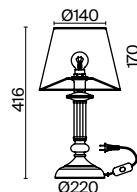

Ksenia

(1)

ЦВЕТ

АРТИКУЛ

(1) **FR2539CL-06G**

(2) **FR2539WL-01G**

(3) **FR2539TL-01G**

(4) **FR2539FL-01G**

МАТОВОЕ ЗОЛОТО

💡 6 × E14 40Вт

✓ 2427, 7065
7134, 7045

МАТОВОЕ ЗОЛОТО

💡 1 × E14 40Вт

✓ 2427, 7065
7134, 7045

МАТОВОЕ ЗОЛОТО

💡 1 × E14 40Вт

✓ 2427, 7065
7134, 7045

МАТОВОЕ ЗОЛОТО

💡 1 × E27 40Вт

✓ 2429, 7053
7155, 7076