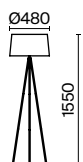

Bonita

(1)

(2)

(3)

ЦВЕТ

АРТИКУЛ

(1) FR5152-FL-01-B

(2) FR5152-FL-01-GR

(3) FR5152-FL-01-W

ЧЕРНЫЙ

💡 1 × E27 40Вт

▼ 2429, 7053
7155, 7076

СЕРЫЙ

💡 1 × E27 40Вт

▼ 2429, 7053
7155, 7076

БЕЛЫЙ

💡 1 × E27 40Вт

▼ 2429, 7053
7155, 7076