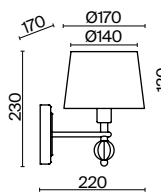

ЦВЕТ

АРТИКУЛ

(1) **FR5679PL-05N**

(2) **FR5679PL-03N**

(3) **FR5679WL-01N**

(4) **FR5679TL-01N**