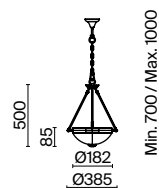

💡 1 × E27 60Вт

✓ 2429, 7155
7053, 7102

Материал арматуры – металл. Цвет – бронза. Плафоны из матового стекла. Классический силуэт античной чаши. Источник света – лампа с цоколем E27.

Herbert

(4)

(5)

ЦВЕТ

BZ