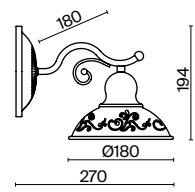

Benoit

(4)

(5)

ЦВЕТ

CR
G

АРТИКУЛ

(4) FR2566-PL-01-WG

(5) FR2566-WL-01-WG

КРЕМ. С ЗОЛОТОМ

1 × E27 60Вт

2429, 7155
7053, 7102

КРЕМ. С ЗОЛОТОМ

1 × E27 60Вт

2429, 7155
7053, 7102