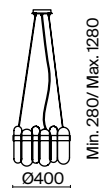

АРТИКУЛ

(1) **FR5141PL-08BS**

(2) **FR5141PL-05BS**

(3) **FR5141WL-02BS**