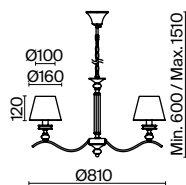

АРТИКУЛ

(1) **FR2016PL-08BZ**

(2) **FR2016PL-05BZ**

(3) **FR2016WL-01BZ**