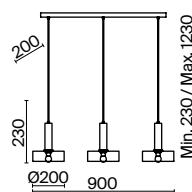

(2)

ЦВЕТ

АРТИКУЛ