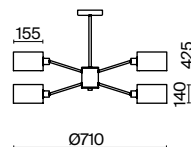

АРТИКУЛ

(1) **FR5040PL-08CH**

(2) **FR5040PL-06CH**

(3) **FR5040WL-01CH**