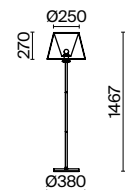

Forte

(5)

(6)

(7)

ЦВЕТ

АРТИКУЛ

(5) **FR1006WL-02G**

ЛАТУНЬ
 ⚡ 2 × E14 40Вт
 ✓ 7018, 7026
 7025, 7133