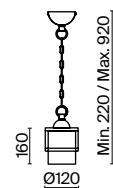

АРТИКУЛ

(1) **FR2200-PL-01-BZ**

(2) **FR2200-PL-01-G**

(3) **FR2200-PL-01-WG**