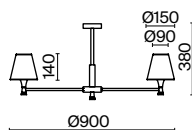

АРТИКУЛ

(1) **FR5098PL-08BBS**

(2) **FR5098PL-05BBS**

(3) **FR5098WL-01BBS**