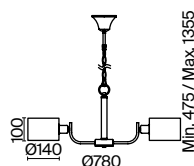

АРТИКУЛ

(1) **FR5012PL-08CH**

(2) **FR5012PL-05CH**

(3) **FR5012WL-01CH**