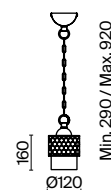

АРТИКУЛ

(1) **FR2201-PL-01-G**