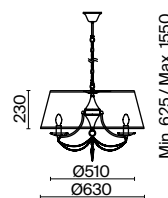

АРТИКУЛ

(1) **FR2908-PL-05-BZ**

(2) **FR2908-PL-05C-BZ**

(3) **FR2908-WL-01-BZ**

БРОНЗА
 ⚡ 5 × E14 40Вт
 ▼ 2427, 7065
 7134, 7045

БРОНЗА
 ⚡ 5 × E14 40Вт
 ▼ 2427, 7065
 7134, 7045

БРОНЗА
 ⚡ 1 × E14 40Вт
 ▼ 2427, 7065
 7134, 7045