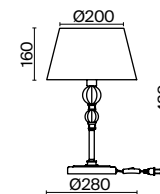

ЦВЕТ

АРТИКУЛ

(1) **FR5679PL-05N**

(2) **FR5679PL-03N**

(3) **FR5679WL-01N**

(4) **FR5679TL-01N**