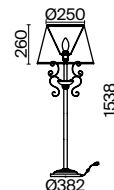

АРТИКУЛ

(7) FR2405-PL-05C-BZ

(8) FR2405-PL-01-BZ

(9) FR2405-FL-01-BZ