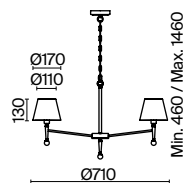

(11)

Артикул

(8) **FR5190PL-12BS1**

(9) **FR5190PL-07BS1**

(10) **FR5190PL-05BS2**

(11) **FR5190PL-05BS3**