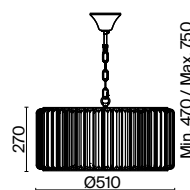

(1) **FR1005PL-05SC**

МАТ. СЕРЕБРО ШАМПАНЬ
5 × E14 60Вт
2427, 7065
7134, 7045