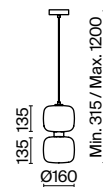

АРТИКУЛ

(1) **FR5215PL-01BS**

(2) **FR5215PL-01CH**