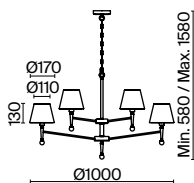

АРТИКУЛ

(1) **FR5190PL-12BS**

(2) **FR5190PL-07BS**

(3) **FR5190PL-05BS**

(4) **FR5190PL-05BS1**