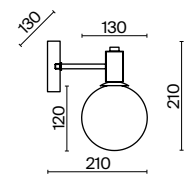

АРТИКУЛ

(1) **FR5175PL-08BS**

(2) **FR5175PL-06BS**

(3) **FR5175WL-01BS**